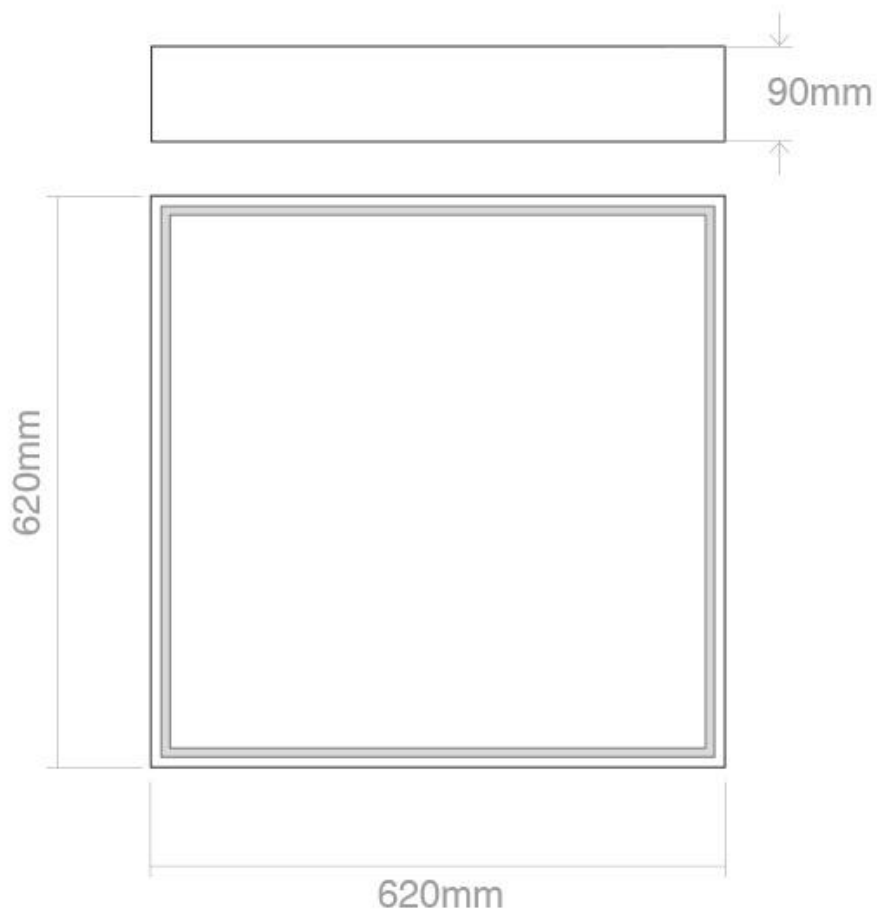

ESQUEMA DE INSTALACIÓN