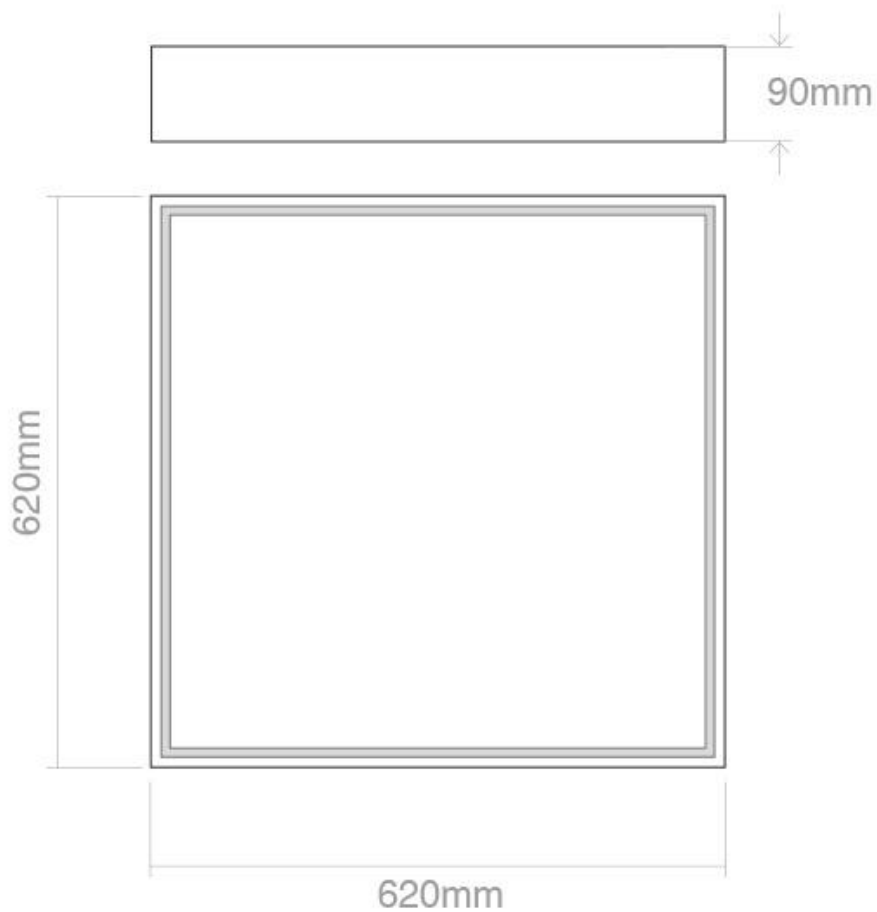

BOXLED IPE panel 60x60cm

Aplicue de alta calidad realizado en madera maciza de pié y estructura interior de DM de alta densidad. Especialmente diseñados para la instalación de paneles led en superficie. Instalación rápida y sencilla para todo tipo de techos.

ESPECIFICACIONES

Otros

Interior-exterior

Housing

Interior

Referencia

LD1081230

Dimensiones del producto

620x620x90mm

Dimensiones del packaging

67x66x17,5cm

Certificados

CE
ROHS
ECORAEE
TUV

DETALLES

Luminaria de techo fabricada en madera maciza de pié con acabado natural al aceite y estructura interior de DM de alta densidad. Especialmente diseñados para la instalación

en superficie. Instalación rápida y sencilla para todo tipo de techos.

NO INCLUYE PANEL LED

ESQUEMA DE INSTALACIÓN

GALERIA

AVISO

Datos sujetos a cambios sin aviso. Excepto errores y omisiones. Asegúrese de utilizar el archivo más reciente posible.