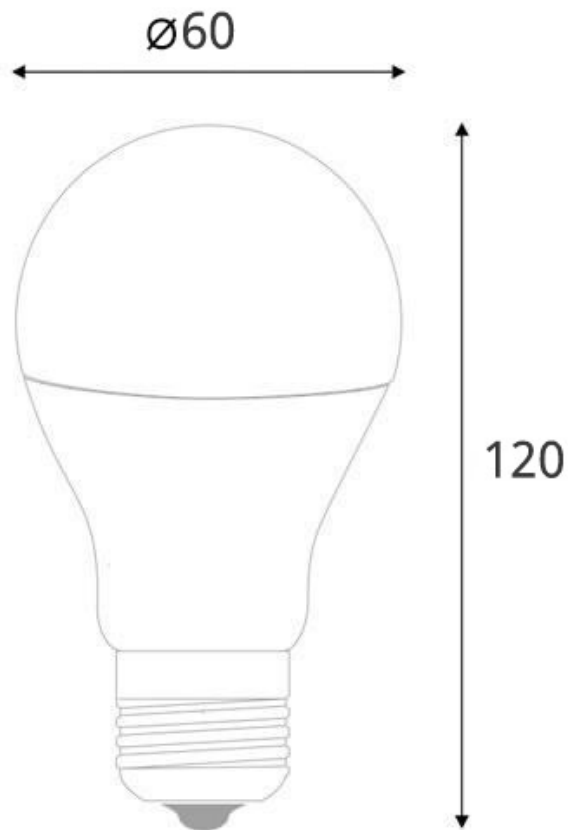

ESQUEMA DE INSTALACIÓN