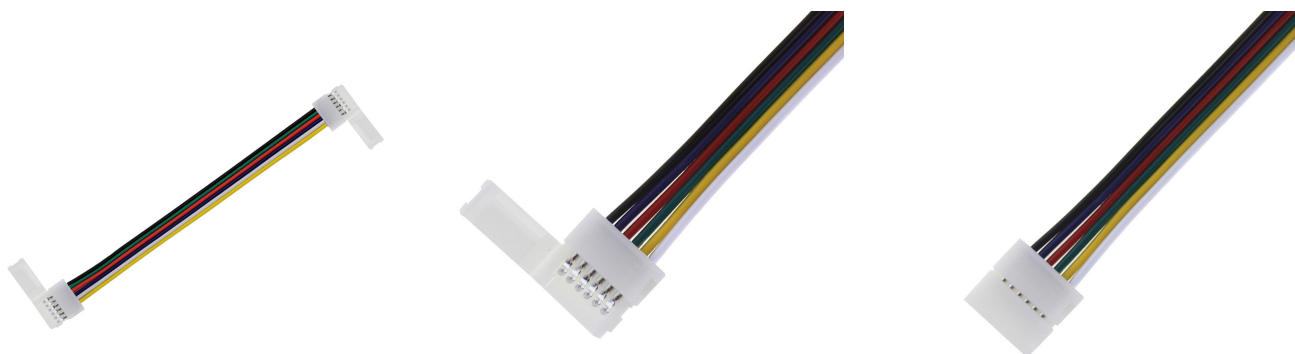

Cable de conexión rápida 2 extremos para tira LED RGB+CCT (6 Pin) 15cm

Cable conector para la conexión de tiras LED RGB+CCT con 2 conectores rápidos.

ESPECIFICACIONES

Longitud (Metros)	< 50 cm
Interior-exterior	Interior

Referencia
LD1051973

Dimensiones del producto
12x150x2mm

Dimensiones del packaging
5x5x1cm

Certificados
CE
ROHS
ECORAE

DETALLES

Instalación fácil, limpia y rápida.

Ancho: 12mm

Longitud cable: 15cm

Ficha técnica

Cable de conexión rápida 2 extremos para tira LED RGB+CCT (6 Pin) 15cm

LEDBOX®

Ficha técnica

Cable de conexión rápida 2 extremos para tira LED RGB+CCT (6 Pin) 15cm

LEDBOX®

GALERIA

Ficha técnica

Cable de conexión rápida 2 extremos para tira LED RGB+CCT (6 Pin) 15cm

LEDBOX®

AVISO

Datos sujetos a cambios sin aviso. Excepto errores y omisiones. Asegúrese de utilizar el archivo más reciente posible.