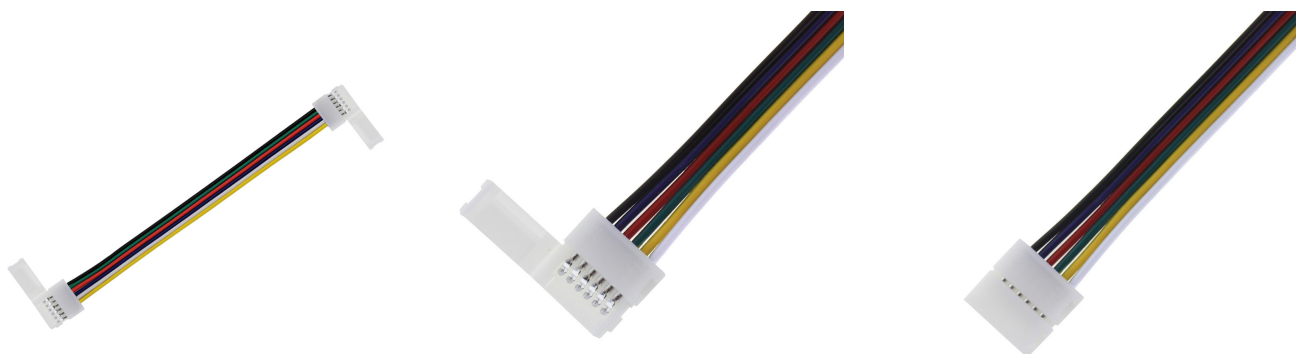

Cable de conexión rápida 2 extremos para tira LED RGB+CCT (6 Pin) 15cm

Cable conector para la conexión de tiras LED RGB+CCT con 2 conectores rápidos.

ESPECIFICACIONES

Longitud (Metros)	< 50 cm
Interior-exterior	Interior

Referencia
LD1051973

Dimensiones del producto
12x150x2mm

Dimensiones del packaging
5x5x1cm

Certificados
CE
ROHS
ECORAE

DETALLES

Instalación fácil, limpia y rápida.

Ancho: 12mm

Longitud cable: 15cm

Ficha técnica

Cable de conexión rápida 2 extremos para tira LED RGB+CCT (6 Pin) 15cm

LEDBOX[®]

Ficha técnica

Cable de conexión rápida 2 extremos para tira LED RGB+CCT (6 Pin) 15cm

LEDBOX®

GALERIA

Ficha técnica

Cable de conexión rápida 2 extremos para tira LED RGB+CCT (6 Pin) 15cm

LEDBOX®

AVISO

Datos sujetos a cambios sin aviso. Excepto errores y omisiones. Asegúrese de utilizar el archivo más reciente posible.