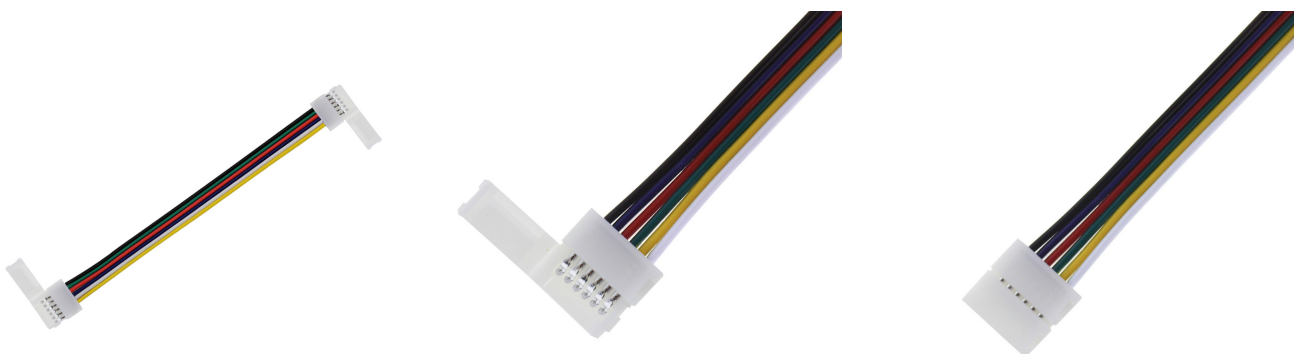

## Cable de conexión rápida 2 extremos para tira LED RGB+CCT (6 Pin) 15cm

Cable conector para la conexión de tiras LED RGB+CCT con 2 conectores rápidos.

## Ficha técnica

Cable de conexión rápida 2 extremos para tira LED RGB+CCT (6 Pin) 15cm

LEDBOX®