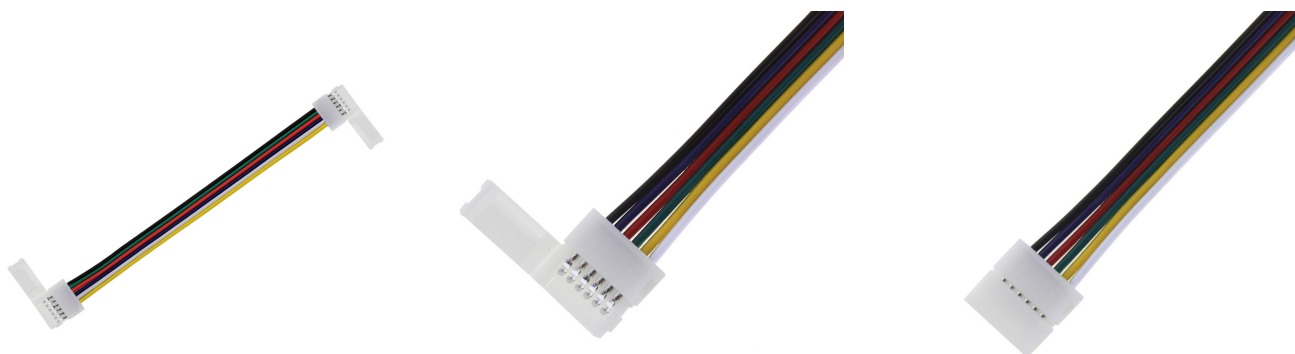

## Cable de conexión rápida 2 extremos para tira LED RGB+CCT (6 Pin) 15cm

Cable conector para la conexión de tiras LED RGB+CCT con 2 conectores rápidos.

## Ficha técnica

Cable de conexión rápida 2 extremos para tira LED RGB+CCT (6 Pin) 15cm

LEDBOX®