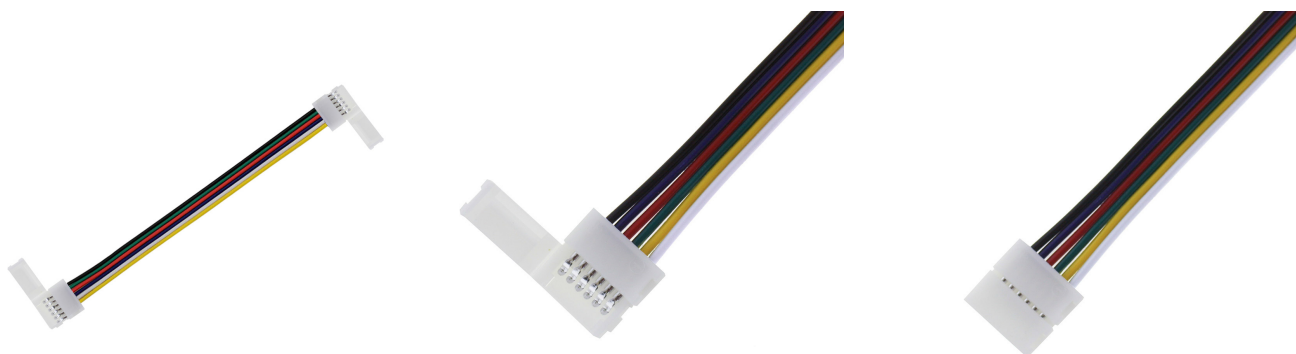

Cable de conexión rápida 2 extremos para tira LED RGB+CCT (6 Pin) 15cm

Cable conector para la conexión de tiras LED RGB+CCT con 2 conectores rápidos.

ESPECIFICACIONES

Longitud (Metros)	< 50 cm
Interior-exterior	Interior

Referencia
LD1051973

Dimensiones del producto
12x150x2mm

Dimensiones del packaging
5x5x1cm

Certificados
CE
ROHS
ECORAE

DETALLES

Instalación fácil, limpia y rápida.

Ancho: 12mm

Longitud cable: 15cm

Ficha técnica

Cable de conexión rápida 2 extremos para tira LED RGB+CCT (6 Pin) 15cm

LEDBOX®

Ficha técnica

Cable de conexión rápida 2 extremos para tira LED RGB+CCT (6 Pin) 15cm

LEDBOX®

GALERIA

Ficha técnica

Cable de conexión rápida 2 extremos para tira LED RGB+CCT (6 Pin) 15cm

LEDBOX®

AVISO

Datos sujetos a cambios sin aviso. Excepto errores y omisiones. Asegúrese de utilizar el archivo más reciente posible.