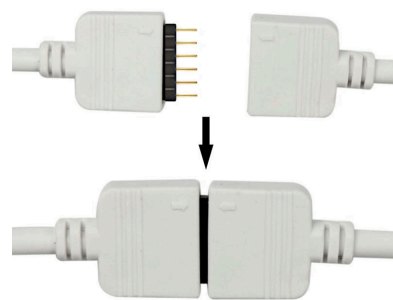

Cable redondo conexión hembra 6 Pin 11mm RGB+CCT, 15cm

Cable redondo con conector hembra para la conexión directa de tiras LED RGB+CCT

ESPECIFICACIONES

| | |
|-------------------|----------|
| Longitud (Metros) | < 50 cm |
| Interior-exterior | Interior |

Referencia
LD1051975

Dimensiones del producto
12x150x2mm

Dimensiones del packaging
5x5x1cm

Certificados
CE
ROHS
ECORAEE

DETALLES

Instalación fácil, limpia y rápida.

Ancho: 12mm

Longitud cable: 15cm

Ficha técnica

Cable redondo conexión hembra 6 Pin 11mm RGB+CCT, 15cm

LEDBOX®

Ficha técnica

Cable redondo conexión hembra 6 Pin 11mm RGB+CCT, 15cm

LEDBOX®

GALERIA

Ficha técnica

Cable redondo conexión hembra 6 Pin 11mm RGB+CCT, 15cm

LEDBOX®

AVISO

Datos sujetos a cambios sin aviso. Excepto errores y omisiones. Asegúrese de utilizar el archivo más reciente posible.