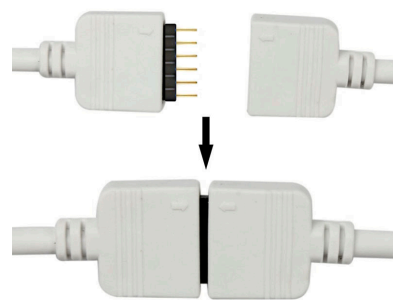

Ficha técnica

Cable redondo conexión hembra 6 Pin 11mm RGB+CCT, 15cm

LEDBOX®

GALERIA