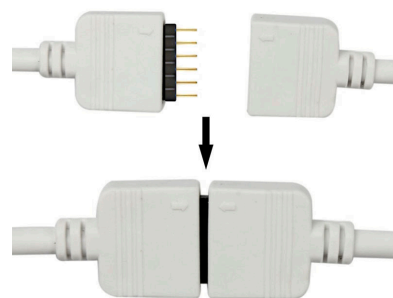

Cable redondo conexión macho 6 Pin 11mm RGB+CCT, 15cm

Cable redondo con conector macho para la conexión directa de tiras LED RGB+CCT

ESPECIFICACIONES

Longitud (Metros)	< 50 cm
Interior-exterior	Interior

Referencia
LD1051976

Dimensiones del producto
12x150x2mm

Dimensiones del packaging
5x5x1cm

Certificados
CE
ROHS
ECORAEE

DETALLES

Instalación fácil, limpia y rápida.

Ancho: 12mm

Longitud cable: 15cm

Ficha técnica

Cable redondo conexión macho 6 Pin 11mm RGB+CCT, 15cm

LEDBOX®

ESQUEMA DE INSTALACIÓN

Ficha técnica

Cable redondo conexión macho 6 Pin 11mm RGB+CCT, 15cm

LEDBOX[®]

GALERIA

Ficha técnica

Cable redondo conexión macho 6 Pin 11mm RGB+CCT, 15cm

LEDBOX®

AVISO

Datos sujetos a cambios sin aviso. Excepto errores y omisiones. Asegúrese de utilizar el archivo más reciente posible.