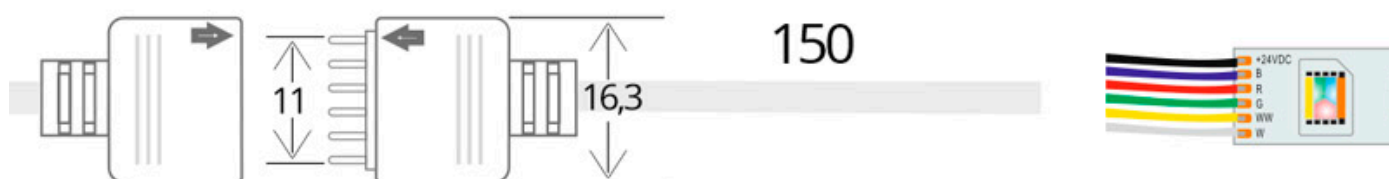

Ficha técnica

Cable redondo conexión macho 6 Pin 11mm RGB+CCT, 15cm

LEDBOX®

Cable redondo conexión macho 6 Pin 11mm RGB+CCT, 15cm

Cable redondo con conector macho para la conexión directa de tiras LED RGB+CCT

ESPECIFICACIONES

Longitud (Metros)	< 50 cm
Interior-exterior	Interior

Referencia
LD1051976

Dimensiones del producto
12x150x2mm

Dimensiones del packaging
5x5x1cm

Certificados
CE
ROHS
ECORAEE

DETALLES

Instalación fácil, limpia y rápida.

Ancho: 12mm

Longitud cable: 15cm

Ficha técnica

Cable redondo conexión macho 6 Pin 11mm RGB+CCT, 15cm

LEDBOX®

ESQUEMA DE INSTALACIÓN

Ficha técnica

Cable redondo conexión macho 6 Pin 11mm RGB+CCT, 15cm

LEDBOX®

GALERIA

Ficha técnica

Cable redondo conexión macho 6 Pin 11mm RGB+CCT, 15cm

LEDBOX®

AVISO

Datos sujetos a cambios sin aviso. Excepto errores y omisiones. Asegúrese de utilizar el archivo más reciente posible.