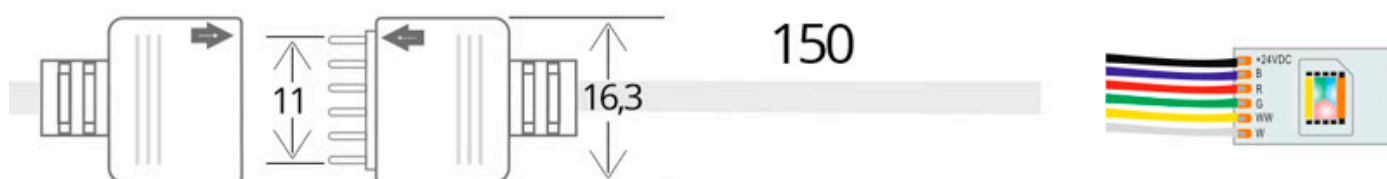

Cable redondo conexión macho 6 Pin 11mm RGB+CCT, 15cm

Cable redondo con conector macho para la conexión directa de tiras LED RGB+CCT

ESPECIFICACIONES

Longitud (Metros)	< 50 cm
Interior-exterior	Interior

Referencia
LD1051976

Dimensiones del producto
12x150x2mm

Dimensiones del packaging
5x5x1cm

Certificados
CE
ROHS
ECORAEE

DETALLES

Instalación fácil, limpia y rápida.

Ancho: 12mm

Longitud cable: 15cm

Ficha técnica

Cable redondo conexión macho 6 Pin 11mm RGB+CCT, 15cm

LEDBOX®

ESQUEMA DE INSTALACIÓN

Ficha técnica

Cable redondo conexión macho 6 Pin 11mm RGB+CCT, 15cm

LEDBOX®

GALERIA

Ficha técnica

Cable redondo conexión macho 6 Pin 11mm RGB+CCT, 15cm

LEDBOX®

AVISO

Datos sujetos a cambios sin aviso. Excepto errores y omisiones. Asegúrese de utilizar el archivo más reciente posible.