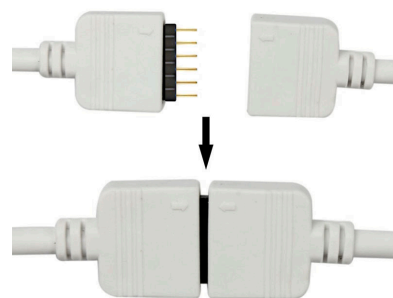

Ficha técnica

Cable redondo conexión macho 6 Pin 11mm RGB+CCT, 15cm

LEDBOX®

Cable redondo conexión macho 6 Pin 11mm RGB+CCT, 15cm

Cable redondo con conector macho para la conexión directa de tiras LED RGB+CCT

ESPECIFICACIONES

Longitud (Metros)	< 50 cm
Interior-exterior	Interior

Referencia
LD1051976

Dimensiones del producto
12x150x2mm

Dimensiones del packaging
5x5x1cm

Certificados
CE
ROHS
ECORAEE

DETALLES

Instalación fácil, limpia y rápida.

Ancho: 12mm

Longitud cable: 15cm

Ficha técnica

Cable redondo conexión macho 6 Pin 11mm RGB+CCT, 15cm

LEDBOX®

ESQUEMA DE INSTALACIÓN

Ficha técnica

Cable redondo conexión macho 6 Pin 11mm RGB+CCT, 15cm

LEDBOX®

GALERIA

Ficha técnica

Cable redondo conexión macho 6 Pin 11mm RGB+CCT, 15cm

LEDBOX®

AVISO

Datos sujetos a cambios sin aviso. Excepto errores y omisiones. Asegúrese de utilizar el archivo más reciente posible.