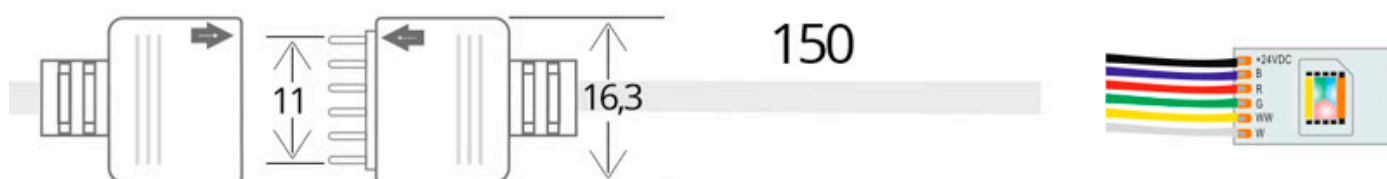

Cable redondo conexión macho 6 Pin 11mm RGB+CCT, 15cm

Cable redondo con conector macho para la conexión directa de tiras LED RGB+CCT

ESPECIFICACIONES

Longitud (Metros)	< 50 cm
Interior-exterior	Interior

Referencia
LD1051976

Dimensiones del producto
12x150x2mm

Dimensiones del packaging
5x5x1cm

Certificados
CE
ROHS
ECORAEE

DETALLES

Instalación fácil, limpia y rápida.

Ancho: 12mm

Longitud cable: 15cm

Ficha técnica

Cable redondo conexión macho 6 Pin 11mm RGB+CCT, 15cm

LEDBOX®

ESQUEMA DE INSTALACIÓN

Ficha técnica

Cable redondo conexión macho 6 Pin 11mm RGB+CCT, 15cm

LEDBOX[®]

GALERIA

Ficha técnica

Cable redondo conexión macho 6 Pin 11mm RGB+CCT, 15cm

LEDBOX®

AVISO

Datos sujetos a cambios sin aviso. Excepto errores y omisiones. Asegúrese de utilizar el archivo más reciente posible.