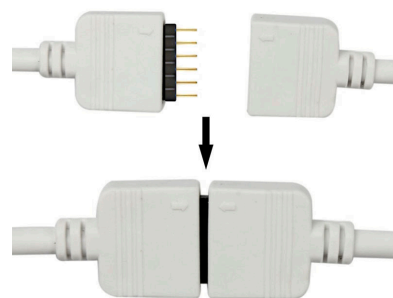

Cable redondo conexión macho 6 Pin 11mm RGB+CCT, 15cm

Cable redondo con conector macho para la conexión directa de tiras LED RGB+CCT

ESPECIFICACIONES

Longitud (Metros)	< 50 cm
Interior-exterior	Interior

Referencia
LD1051976

Dimensiones del producto
12x150x2mm

Dimensiones del packaging
5x5x1cm

Certificados
CE
ROHS
ECORAEE

DETALLES

Instalación fácil, limpia y rápida.

Ancho: 12mm

Longitud cable: 15cm

Ficha técnica

Cable redondo conexión macho 6 Pin 11mm RGB+CCT, 15cm

LEDBOX®

ESQUEMA DE INSTALACIÓN

Ficha técnica

Cable redondo conexión macho 6 Pin 11mm RGB+CCT, 15cm

LEDBOX®

GALERIA

Ficha técnica

Cable redondo conexión macho 6 Pin 11mm RGB+CCT, 15cm

LEDBOX®

AVISO

Datos sujetos a cambios sin aviso. Excepto errores y omisiones. Asegúrese de utilizar el archivo más reciente posible.