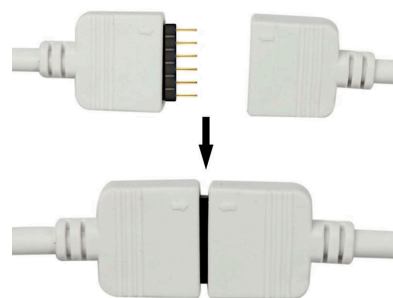

Cable redondo conexión macho 6 Pin 11mm RGB+CCT, 15cm

Cable redondo con conector macho para la conexión directa de tiras LED RGB+CCT

ESPECIFICACIONES

Longitud (Metros)	< 50 cm
Interior-exterior	Interior

Referencia
LD1051976

Dimensiones del producto
12x150x2mm

Dimensiones del packaging
5x5x1cm

Certificados
CE
ROHS
ECORAEE

DETALLES

Instalación fácil, limpia y rápida.

Ancho: 12mm

Longitud cable: 15cm

Ficha técnica

Cable redondo conexión macho 6 Pin 11mm RGB+CCT, 15cm

LEDBOX[®]

ESQUEMA DE INSTALACIÓN

Ficha técnica

Cable redondo conexión macho 6 Pin 11mm RGB+CCT, 15cm

LEDBOX®

GALERIA

Ficha técnica

Cable redondo conexión macho 6 Pin 11mm RGB+CCT, 15cm

LEDBOX®

AVISO

Datos sujetos a cambios sin aviso. Excepto errores y omisiones. Asegúrese de utilizar el archivo más reciente posible.