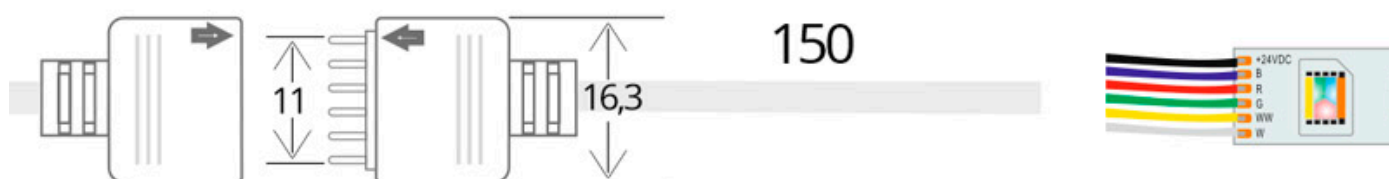

Cable redondo conexión macho 6 Pin 11mm RGB+CCT, 15cm

Cable redondo con conector macho para la conexión directa de tiras LED RGB+CCT

ESPECIFICACIONES

Longitud (Metros)	< 50 cm
Interior-exterior	Interior

Referencia
LD1051976

Dimensiones del producto
12x150x2mm

Dimensiones del packaging
5x5x1cm

Certificados
CE
ROHS
ECORAEE

DETALLES

Instalación fácil, limpia y rápida.

Ancho: 12mm

Longitud cable: 15cm

Ficha técnica

Cable redondo conexión macho 6 Pin 11mm RGB+CCT, 15cm

LEDBOX®

ESQUEMA DE INSTALACIÓN

Ficha técnica

Cable redondo conexión macho 6 Pin 11mm RGB+CCT, 15cm

LEDBOX®

GALERIA

Ficha técnica

Cable redondo conexión macho 6 Pin 11mm RGB+CCT, 15cm

LEDBOX®

AVISO

Datos sujetos a cambios sin aviso. Excepto errores y omisiones. Asegúrese de utilizar el archivo más reciente posible.