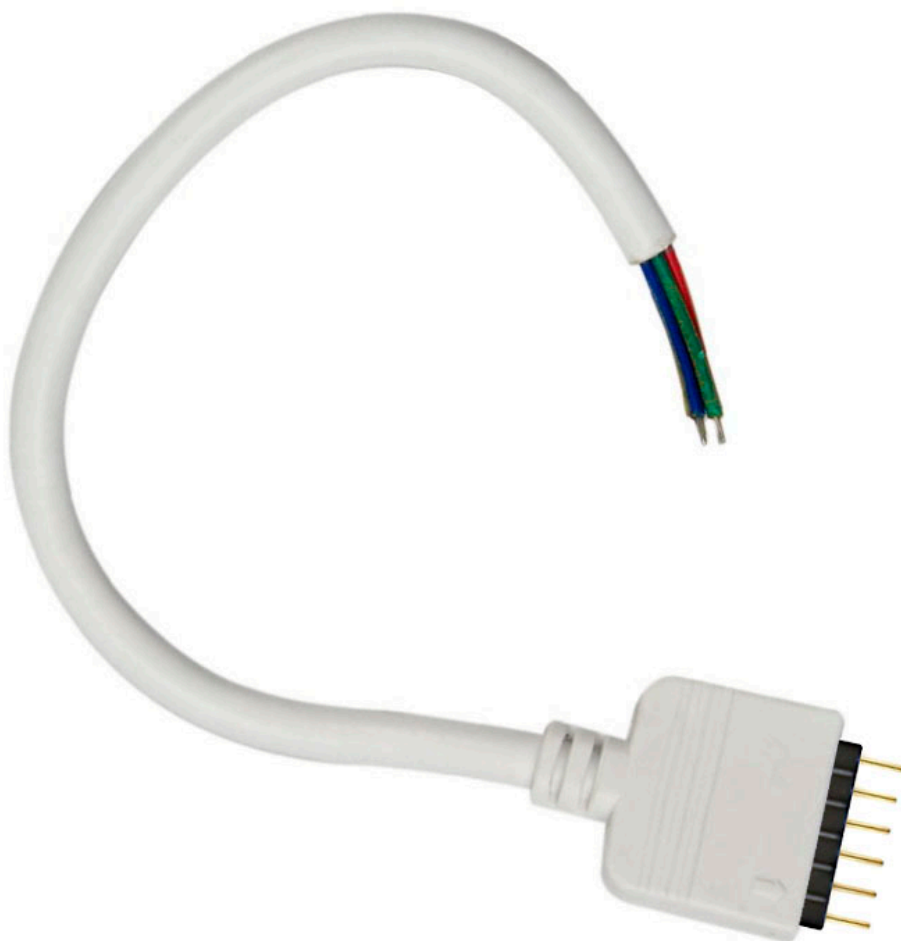

Ficha técnica

Cable redondo conexión macho 6 Pin 11mm RGB+CCT, 15cm

LEDBOX®

Cable redondo conexión macho 6 Pin 11mm RGB+CCT, 15cm

Cable redondo con conector macho para la conexión directa de tiras LED RGB+CCT

ESPECIFICACIONES

Longitud (Metros)	< 50 cm
Interior-exterior	Interior

Referencia
LD1051976

Dimensiones del producto
12x150x2mm

Dimensiones del packaging
5x5x1cm

Certificados
CE
ROHS
ECORAEE

DETALLES

Instalación fácil, limpia y rápida.

Ancho: 12mm

Longitud cable: 15cm

Ficha técnica

Cable redondo conexión macho 6 Pin 11mm RGB+CCT, 15cm

LEDBOX®

ESQUEMA DE INSTALACIÓN

Ficha técnica

Cable redondo conexión macho 6 Pin 11mm RGB+CCT, 15cm

LEDBOX®

GALERIA

Ficha técnica

Cable redondo conexión macho 6 Pin 11mm RGB+CCT, 15cm

LEDBOX®

AVISO

Datos sujetos a cambios sin aviso. Excepto errores y omisiones. Asegúrese de utilizar el archivo más reciente posible.