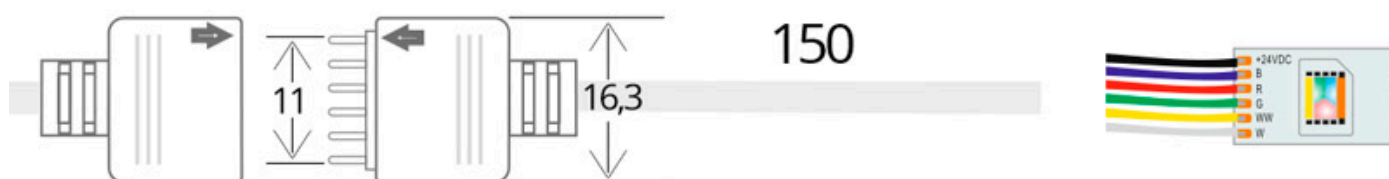

Cable redondo conexión macho 6 Pin 11mm RGB+CCT, 15cm

Cable redondo con conector macho para la conexión directa de tiras LED RGB+CCT

ESPECIFICACIONES

Longitud (Metros)	< 50 cm
Interior-exterior	Interior

Referencia
LD1051976

Dimensiones del producto
12x150x2mm

Dimensiones del packaging
5x5x1cm

Certificados
CE
ROHS
ECORAEE

DETALLES

Instalación fácil, limpia y rápida.

Ancho: 12mm

Longitud cable: 15cm

Ficha técnica

Cable redondo conexión macho 6 Pin 11mm RGB+CCT, 15cm

LEDBOX[®]

ESQUEMA DE INSTALACIÓN

Ficha técnica

Cable redondo conexión macho 6 Pin 11mm RGB+CCT, 15cm

LEDBOX®

GALERIA

Ficha técnica

Cable redondo conexión macho 6 Pin 11mm RGB+CCT, 15cm

LEDBOX®

AVISO

Datos sujetos a cambios sin aviso. Excepto errores y omisiones. Asegúrese de utilizar el archivo más reciente posible.