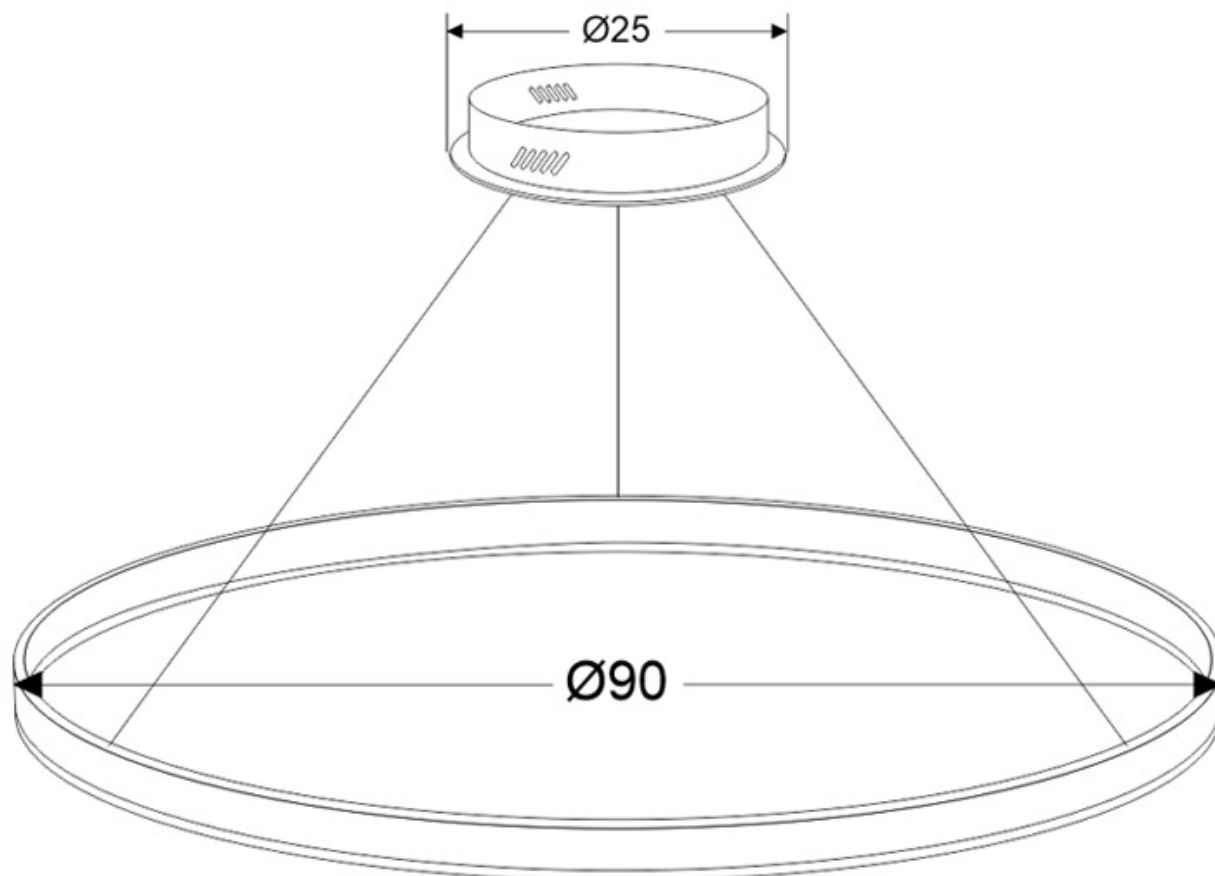

ESQUEMA DE INSTALACIÓN