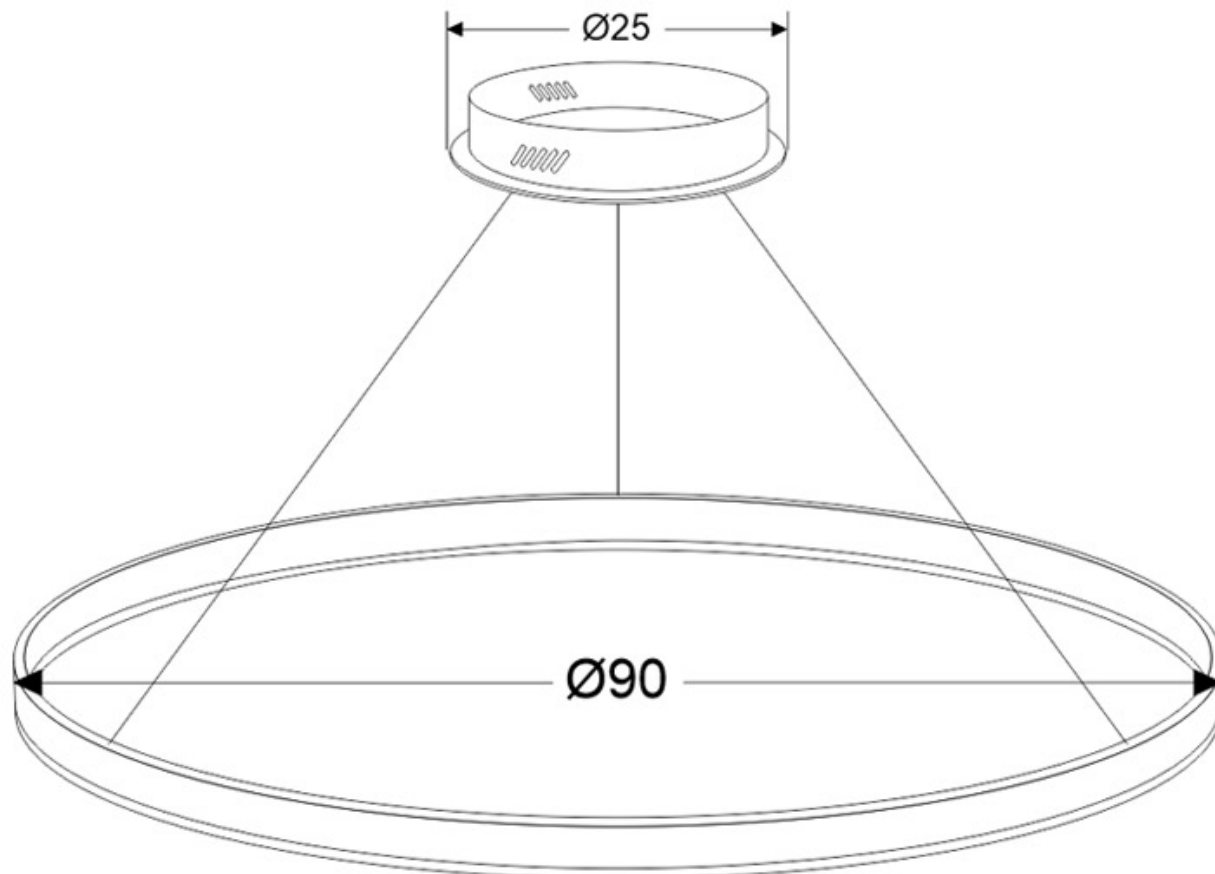

ESQUEMA DE INSTALACIÓN