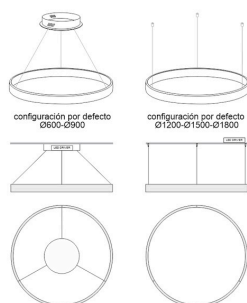

Referencia

LD1011688

Color de luz

Blanco dual Regulable

Dimensiones del producto

600x600x1200mm

Dimensiones del packaging

70x70x12cm

Certificados

CE
ROHS
ECORAE

Ficha técnica

Luminaria colgante RING UP 76W, Ø600mm, CCT regulable

LEDBOX®

DETALLES

Luminaria colgante minimalista realizada en aluminio lacado en color blanco mate y aros difusores en material acrílico traslúcido.

cualquier ambiente a la vez que proporciona una iluminación general y de amplia difusión en color de luz blanco cálido o blanco frío según el modelo.

Consulta para otras posibilidades de configuración y color del aro.

Incluye todo lo necesario para su instalación en su configuración por defecto, ver esquemas.

ESQUEMA DE INSTALACIÓN

Instalación

GALERIA

Ficha técnica

Luminaria colgante RING UP 76W, Ø600mm, CCT regulable

LEDBOX®