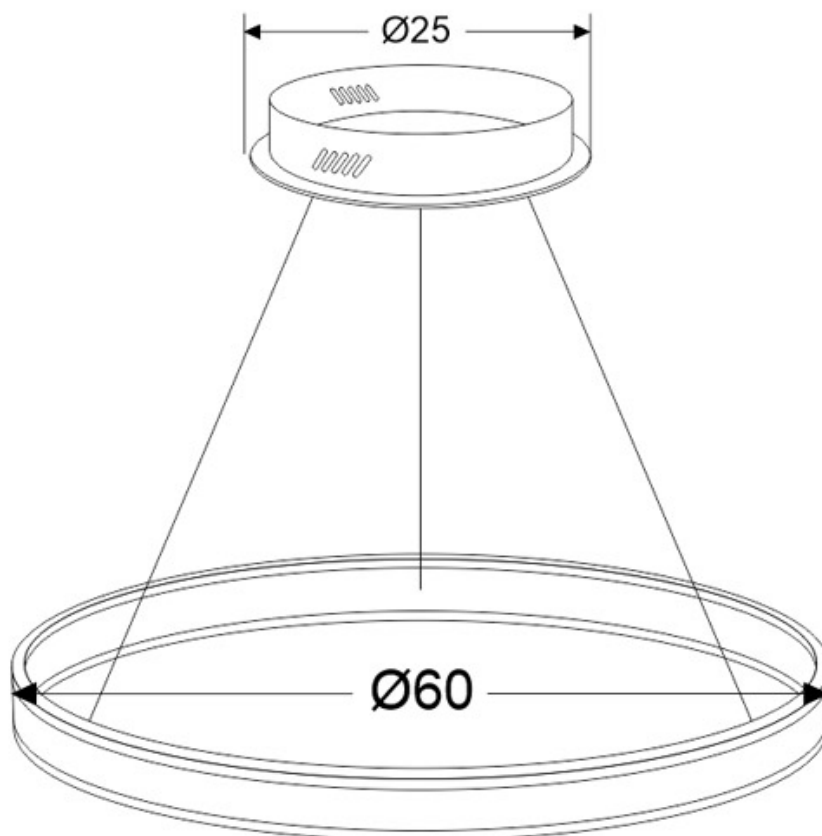

Referencia

LD1011688

Color de luz

Blanco dual Regulable

Dimensiones del producto

600x600x1200mm

Dimensiones del packaging

70x70x12cm

Certificados

CE
ROHS
ECORAE

Ficha técnica

Luminaria colgante RING UP 76W, Ø600mm, CCT regulable

LEDBOX®

DETALLES

Luminaria colgante minimalista realizada en aluminio lacado en color blanco mate y aros difusores en material acrílico traslúcido.

Incluye todo lo necesario para su instalación en su configuración por defecto, ver esquemas.

ESQUEMA DE INSTALACIÓN

Instalación

GALERIA

Ficha técnica

Luminaria colgante RING UP 76W, Ø600mm, CCT regulable

LEDBOX®