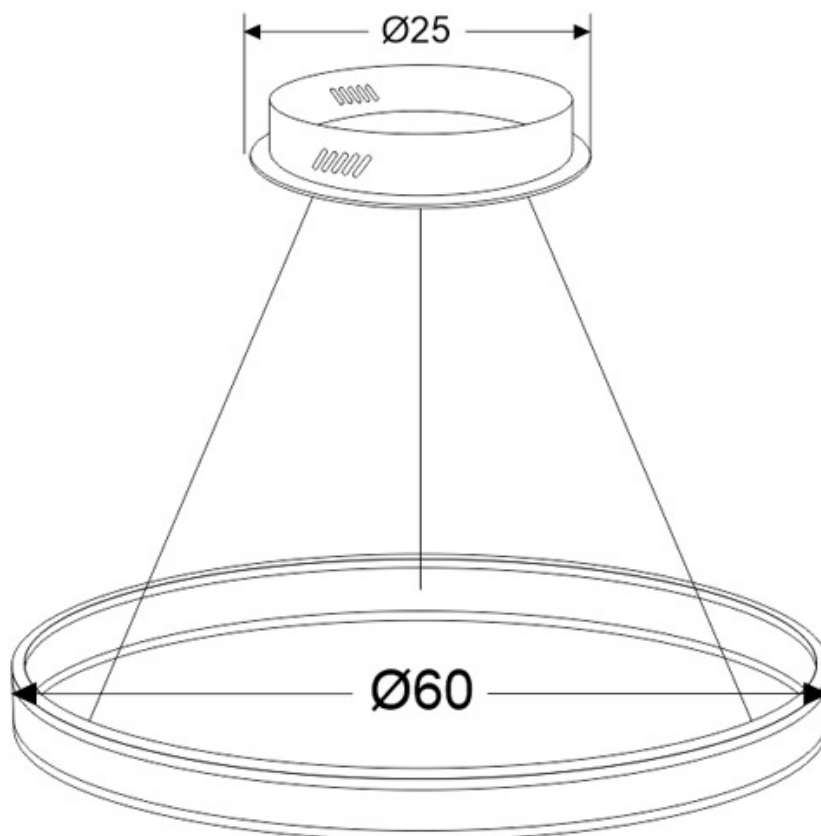

Referencia

LD1011688

Color de luz

Blanco dual Regulable

Dimensiones del producto

600x600x1200mm

Dimensiones del packaging

70x70x12cm

Certificados

CE
ROHS
ECORAE

Ficha técnica

Luminaria colgante RING UP 76W, Ø600mm, CCT regulable

LEDBOX®

DETALLES

Luminaria colgante minimalista realizada en aluminio lacado en color blanco mate y aros difusores en material acrílico traslúcido.

Incluye todo lo necesario para su instalación en su configuración por defecto, ver esquemas.

ESQUEMA DE INSTALACIÓN

Instalación

GALERIA

Ficha técnica

Luminaria colgante RING UP 76W, Ø600mm, CCT regulable

LEDBOX[®]