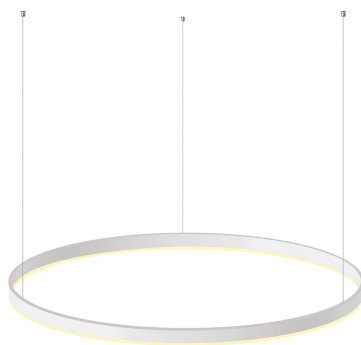

Luminaria colgante RING 56W, Ø900mm

Luminaria de suspensión que permite múltiples composiciones creativas en combinación con otras lámparas RING. La difusión de la luz en todo el anillo a través de un acrílico opalizado de alta difusión crea un ambiente perfecto para cualquier estancia.

DETALLES

Luminaria colgante minimalista realizada en aluminio lacado en color blanco mate y aro difusor en material acrílico traslúcido.

Con un diseño limpio y arquitectónico en donde la última tecnología led es adaptada a la simplicidad de la lámpara en forma de anillo creando una luz difusa y suave.

Consulta para otras posibilidades de configuración y color del aro.

Diámetros disponibles hasta Ø1800mm

Incluye todo lo necesario para su instalación en su configuración por defecto, ver esquemas.

PRODUCTO NO SUSCEPTIBLE DE DEVOLUCION (fabricación a medida bajo pedido)

ESQUEMA DE INSTALACIÓN

Instalación

GALERIA

Ficha técnica

Luminaria colgante RING 56W, Ø900mm

LEDBOX®

AVISO

Datos sujetos a cambios sin aviso. Excepto errores y omisiones. Asegúrese de utilizar el archivo más reciente posible.