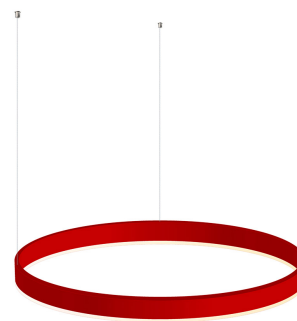

Luminaria colgante RING 56W, Ø900mm

Luminaria de suspensión que permite múltiples composiciones creativas en combinación con otras lámparas RING. La difusión de la luz en todo el anillo a través de un acrílico opalizado de alta difusión crea un ambiente perfecto para cualquier estancia.

DETALLES

Luminaria colgante minimalista realizada en aluminio lacado en color blanco mate y aro difusor en material acrílico traslúcido.

Con un diseño limpio y arquitectónico en donde la última tecnología led es adaptada a la simplicidad de la lámpara en forma de anillo creando una luz difusa y suave.

Consulta para otras posibilidades de configuración y color del aro.

Diámetros disponibles hasta Ø1800mm

Incluye todo lo necesario para su instalación en su configuración por defecto, ver esquemas.

PRODUCTO NO SUSCEPTIBLE DE DEVOLUCION (fabricación a medida bajo pedido)

ESQUEMA DE INSTALACIÓN

Instalación

GALERIA

Ficha técnica

Luminaria colgante RING 56W, Ø900mm

LEDBOX®

AVISO

Datos sujetos a cambios sin aviso. Excepto errores y omisiones. Asegúrese de utilizar el archivo más reciente posible.