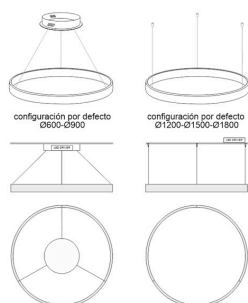

Instalación