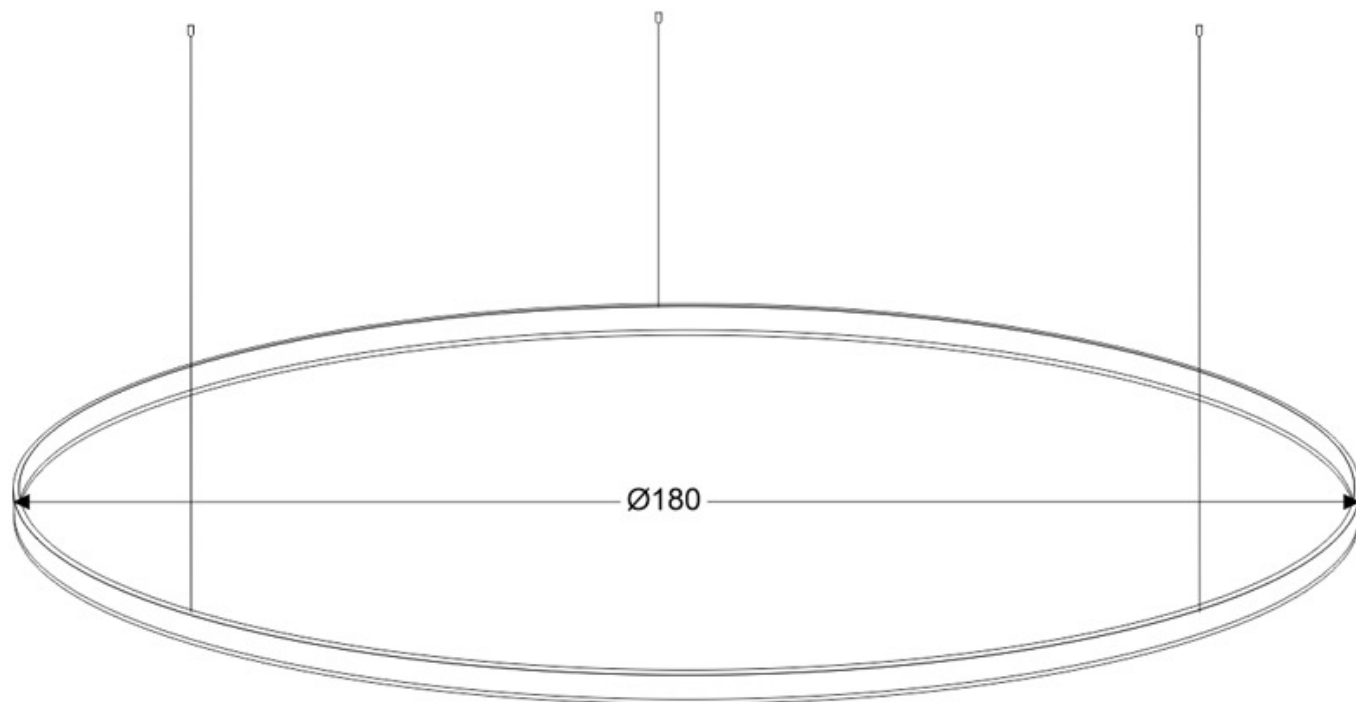

ESQUEMA DE INSTALACIÓN