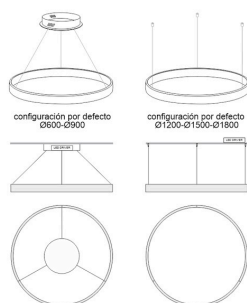

Referencia

LD1011688

Color de luz

Blanco dual Regulable

Dimensiones del producto

600x600x1200mm

Dimensiones del packaging

70x70x12cm

Certificados

CE
ROHS
ECORAE

Ficha técnica

Luminaria colgante RING UP 76W, Ø600mm, CCT regulable

LEDBOX®

DETALLES

Luminaria colgante minimalista realizada en aluminio lacado en color blanco mate y aros difusores en material acrílico traslúcido.

cualquier ambiente a la vez que proporciona una iluminación general y de amplia difusión en color de luz blanco cálido o blanco frío según el modelo.

Consulta para otras posibilidades de configuración y color del aro.

Incluye todo lo necesario para su instalación en su configuración por defecto, ver esquemas.

ESQUEMA DE INSTALACIÓN

Instalación

GALERIA

Ficha técnica

Luminaria colgante RING UP 76W, Ø600mm, CCT regulable

LEDBOX[®]