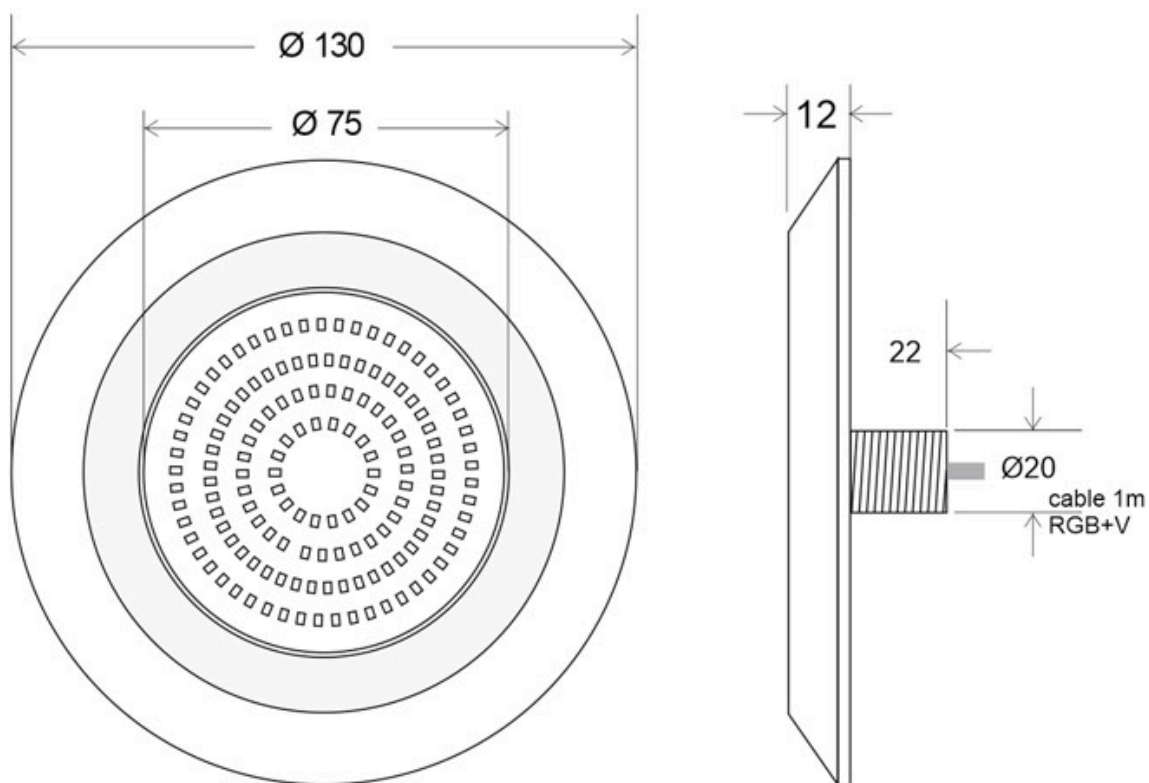

### ESPECIFICACIONES

Potencia	<b>12W</b>
Ángulo de apertura	<b>120º</b>
CRI	<b>80</b>
Alimentación	<b>DC12V</b>
Chip	<b>Epistar SMD2835</b>
Interior-exterior	<b>Exterior</b>
Protección IP	<b>IP68</b>
Iluminación para...	<b>Sumergibles</b>
Controlado por:	<b>RF</b>
Otros	<b>Reflector de aluminio</b>
Etiqueta energética	<b>A+++</b>

**Referencia**  
LD1021170

**Color de luz**  
RGB

**Dimensiones del producto**  
130x130x12mm

**Dimensiones del packaging**  
14x14x4cm

**Certificados**  
CE  
ROHS  
ECORAAE

## Ficha técnica

Foco Led sumergible Superficie JACUZZI LED DC12V, 12W, RGB, IP68

LEDBOX®

- Rendimiento energético superior a cualquier halógena incandescente tradicional.

- Haz luminoso exento de rayos UV o IR.  
- Baja temperatura de funcionamiento.

## ESQUEMA DE INSTALACIÓN