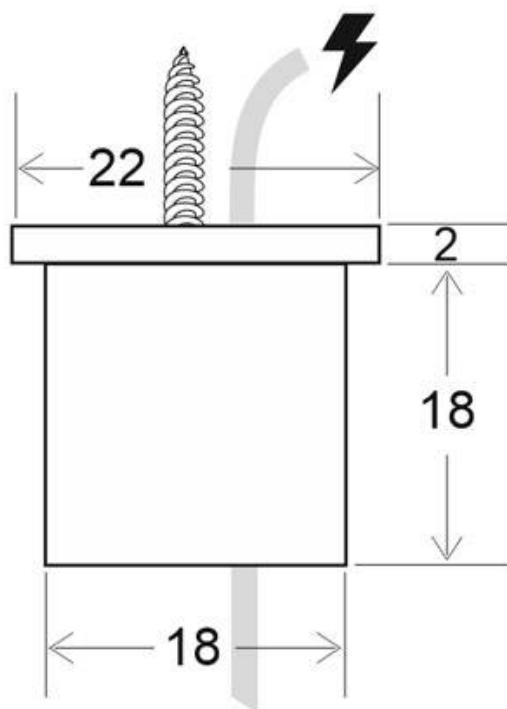

Referencia

LD1055399

Dimensiones del producto

18x18x20mm

Dimensiones del packaging

3x3x3cm

Certificados

CE
ROHS
ECORAE

Incluye: 3 unidades de pieza de sujeción al techo con tornillo allen sin cabeza para apretar el cable, tornillo y taco para sujeción al techo.

ESQUEMA DE INSTALACIÓN

GALERIA

AVISO

Datos sujetos a cambios sin aviso. Excepto errores y omisiones. Asegúrese de utilizar el archivo más reciente posible.