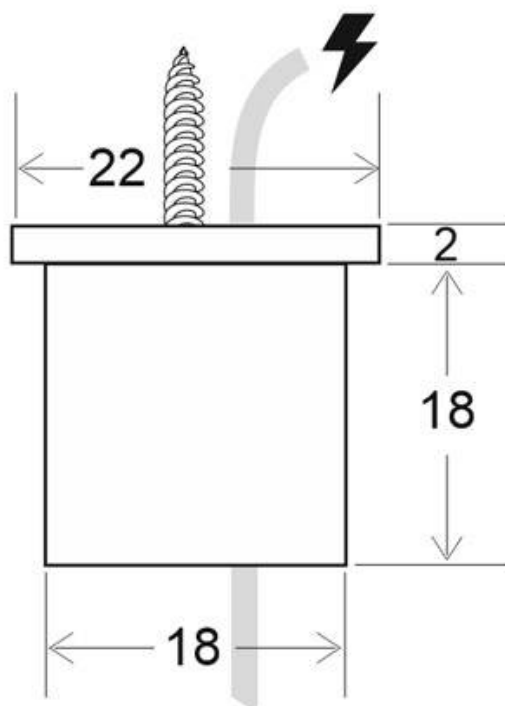

6suspendida

Interior-exterior

Interior

Referencia

LD1055399

Dimensiones del producto

18x18x20mm

Dimensiones del packaging

3x3x3cm

Certificados

CE
ROHS
ECORAAE

DETALLES

Kit de 3 conectores para atornillar al techo y pasar el cable electrificado de forma sencilla sin necesidad de caja de conexiones.

Dispone de presa para sujetar el cable. La conexión y el cable sobrante se hacen en el faso techo.

Incluye: 3 unidades de pieza de sujeción al techo con tornillo allen sin cabeza para apretar el cable, tornillo y taco para sujeción al techo.

ESQUEMA DE INSTALACIÓN

GALERIA

AVISO

Datos sujetos a cambios sin aviso. Excepto errores y omisiones. Asegúrese de utilizar el archivo más reciente posible.