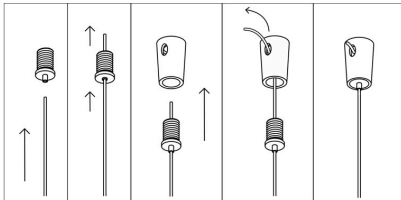

3x Conectores Cables de suspensión a techo

3x Conectores para atornillar al techo y sujetar el cable de suspensión (hasta 3mm de grosor) de las lámparas suspendidas. Incorpora un sistema de presa que sujeta el cable y lo puede regular con facilidad a la altura deseada.

ESPECIFICACIONES

Tira led - Tipo perfil	6suspendida
Interior-exterior	Interior

Referencia

LD1055400

Dimensiones del producto

11x11x20mm

Dimensiones del packaging

3x3x3cm

Certificados

CE
ROHS
ECORAE

DETALLES

3x Conectores para atornillar al techo y sujetar el cable de suspensión de las lámparas suspendidas. Incorpora un sistema de presa que sujeta el cable y lo puede regular con facilidad a la altura deseada.

Incluye: 3 piezas de sujección al techo con tornillo y taco

para sujección. No incluye cables.

El grosor máximo de los cables que puedes utilizar es de 3 mm

Instalación

GALERIA

AVISO

Datos sujetos a cambios sin aviso. Excepto errores y omisiones. Asegúrese de utilizar el archivo más reciente posible.