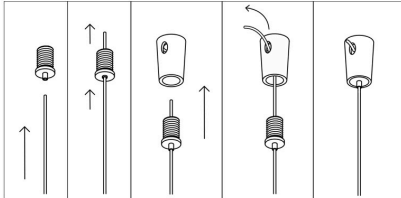

3x Conectores Cables de suspensión a techo

3x Conectores para atornillar al techo y sujetar el cable de suspensión (hasta 3mm de grosor) de las lámparas suspendidas. Incorpora un sistema de presa que sujeta el cable y lo puede regular con facilidad a la altura deseada.

ESPECIFICACIONES

Tira led - Tipo perfil

6suspendida

Interior-exterior

Interior

Referencia

LD1055400

Dimensiones del producto

11x11x20mm

Dimensiones del packaging

3x3x3cm

Certificados

CE
ROHS
ECORAE

DETALLES

3x Conectores para atornillar al techo y sujetar el cable de suspensión de las lámparas suspendidas. Incorpora un sistema de presa que sujeta el cable y lo puede regular con facilidad a la altura deseada.

Incluye: 3 piezas de sujección al techo con tornillo y taco

para sujección. No incluye cables.

El grosor máximo de los cables que puedes utilizar es de 3 mm

Instalación

GALERIA

AVISO

Datos sujetos a cambios sin aviso. Excepto errores y omisiones. Asegúrese de utilizar el archivo más reciente posible.