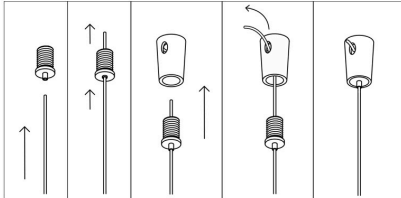

Instalación