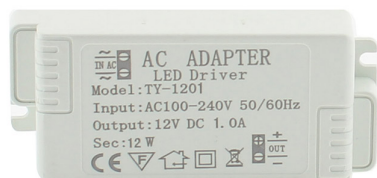

Fuente de alimentación DC12V/12W/1A

Adaptador de corriente para luminarias LED para interiores

ESPECIFICACIONES

Potencia	12W
Alimentación	DC12V
Entrada	AC100-240V
Salida	DC12V 1000mA
Amperios (mA)	1000mA
Otros	Driver Integrado
Interior-exterior	Interior
Protección IP	IP20

Referencia

LD1051497

Dimensiones del producto

34x84x20mm

Dimensiones del packaging

4x9x2cm

Certificados

CE
ROHS
ECORAAE

DETALLES

Fuente Alimentación Led que permite alimentar

cualquier tipo de luminaria led con entrada DC12V. Fuente de alimentación para uso en instalaciones interiores.

Ficha técnica

Fuente de alimentación DC12V/12W/1A