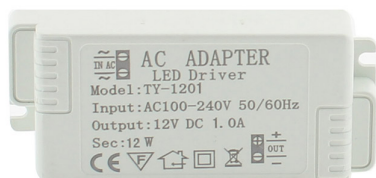

## Fuente de alimentación DC12V/12W/1A

Adaptador de corriente para luminarias LED para interiores

### ESPECIFICACIONES

Potencia	<b>12W</b>
Alimentación	<b>DC12V</b>
Entrada	<b>AC100-240V</b>
Salida	<b>DC12V 1000mA</b>
Amperios (mA)	<b>1000mA</b>
Otros	<b>Driver Integrado</b>
Interior-exterior	<b>Interior</b>
Protección IP	<b>IP20</b>