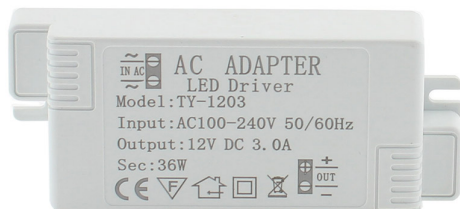

## Fuente de alimentación DC12V/36W/3A

Adaptador de corriente para luminarias LED para interiores

### ESPECIFICACIONES

Potencia	<b>36W</b>
Alimentación	<b>DC12V</b>
Entrada	<b>AC100-240V</b>
Salida	<b>DC12V 3000mA</b>
Amperios (mA)	<b>1000mA</b>
Otros	<b>Driver Integrado</b>
Interior-exterior	<b>Interior</b>
Protección IP	<b>IP20</b>