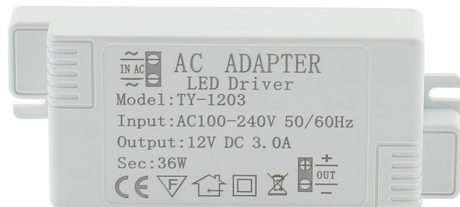

Fuente de alimentación DC12V/36W/3A

Adaptador de corriente para luminarias LED para interiores

ESPECIFICACIONES

Potencia	36W
Alimentación	DC12V
Entrada	AC100-240V
Salida	DC12V 3000mA
Amperios (mA)	1000mA
Otros	Driver Integrado
Interior-exterior	Interior
Protección IP	IP20

Referencia

LD1051499

Dimensiones del producto

45x110x24mm

Dimensiones del packaging

4,5x11x1,5cm

Certificados

CE
ROHS
ECORAAE

DETALLES

Fuente Alimentación Led que permite alimentar

cualquier tipo de luminaria led con entrada DC12V. Fuente de alimentación para uso en instalaciones interiores.

Ficha técnica

Fuente de alimentación DC12V/36W/3A