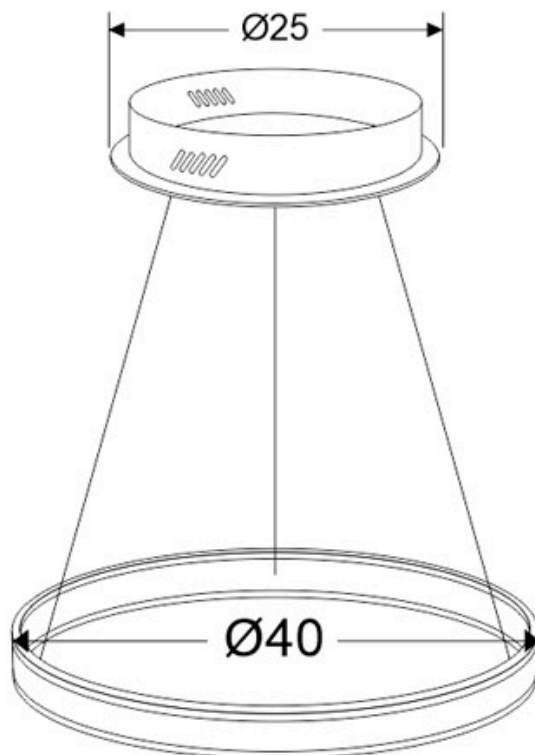

ESQUEMA DE INSTALACIÓN