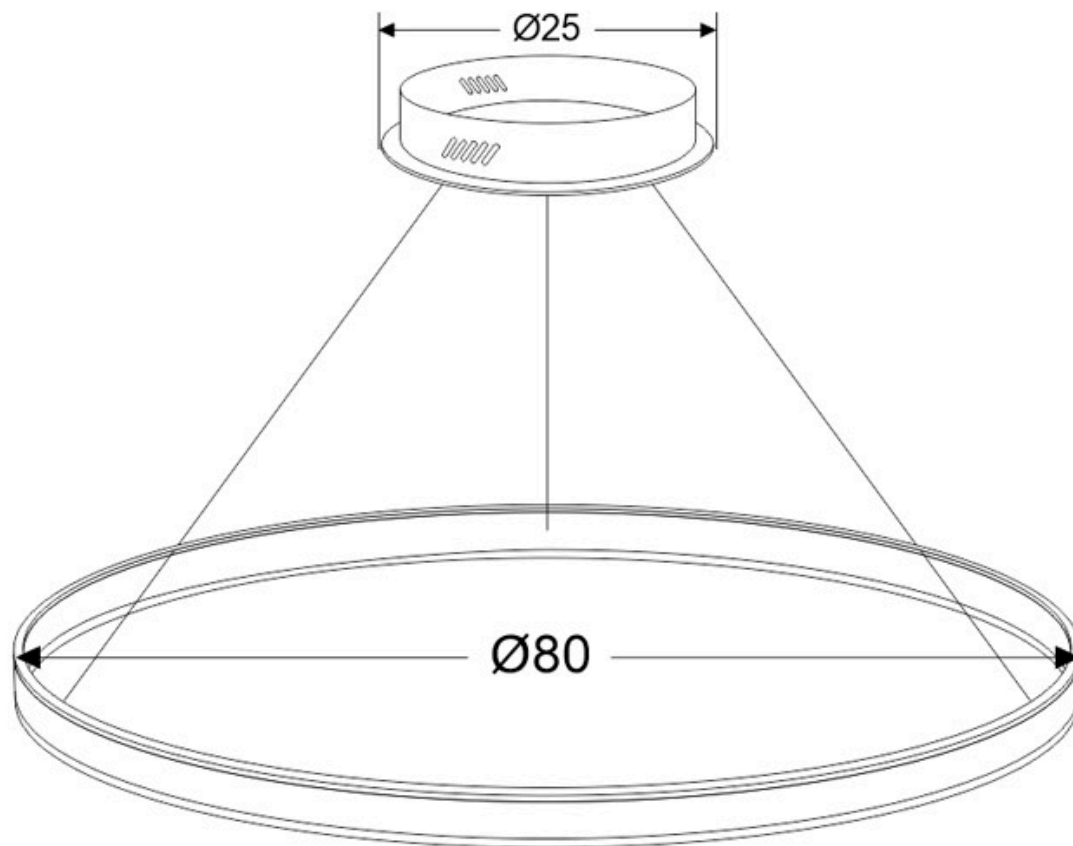

ESQUEMA DE INSTALACIÓN