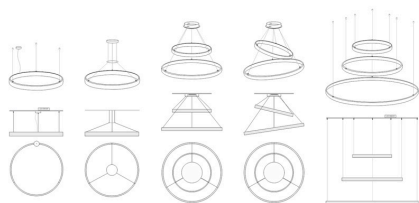

Instalación