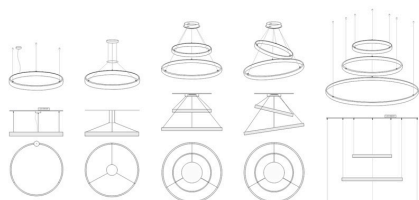

Instalación