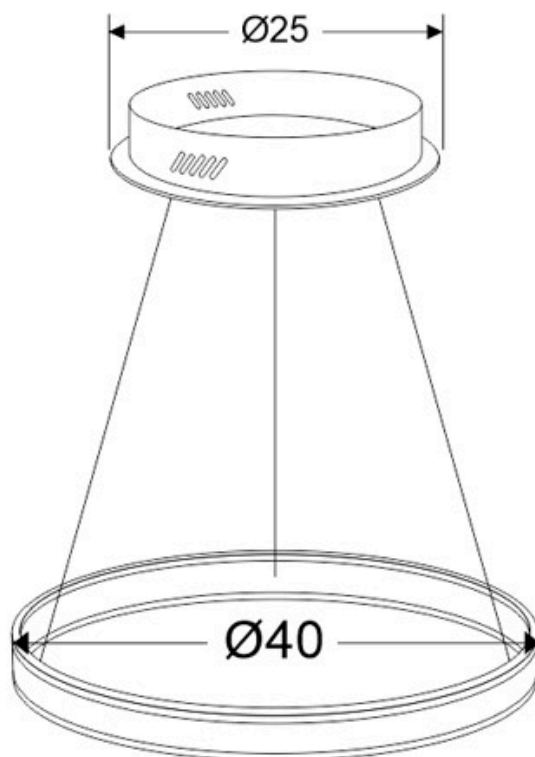

ESQUEMA DE INSTALACIÓN