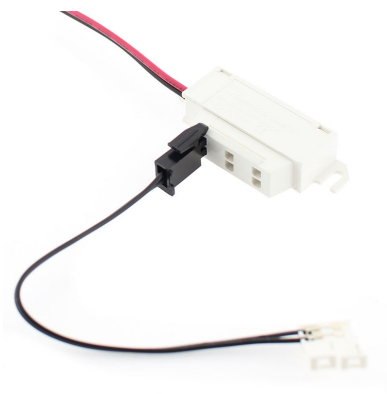

Conector AMP Macho 2 Pin con cable 1m

Conector AMP Macho 2 Pin con cable 1 metro de longitud

ESPECIFICACIONES

Longitud (Metros)	1 metro
Interior-exterior	Interior

Referencia

LD1056069

Dimensiones del producto

5x10x2mm

Dimensiones del packaging

5x10x2cm

Certificados

CE
ROHS
ECORAE

DETALLES

Conector AMP Macho 2 Pin con cable 1 metro de longitud

Una forma sencilla y rápida de conectar luminarias led de dos hilos (tiras led, luminarias...)

Ficha técnica

Conector AMP Macho 2 Pin con cable 1m

LEDBOX®

GALERIA

AVISO

Datos sujetos a cambios sin aviso. Excepto errores y omisiones. Asegúrese de utilizar el archivo más reciente posible.