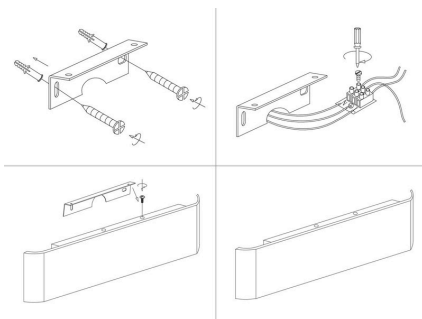

Instalación