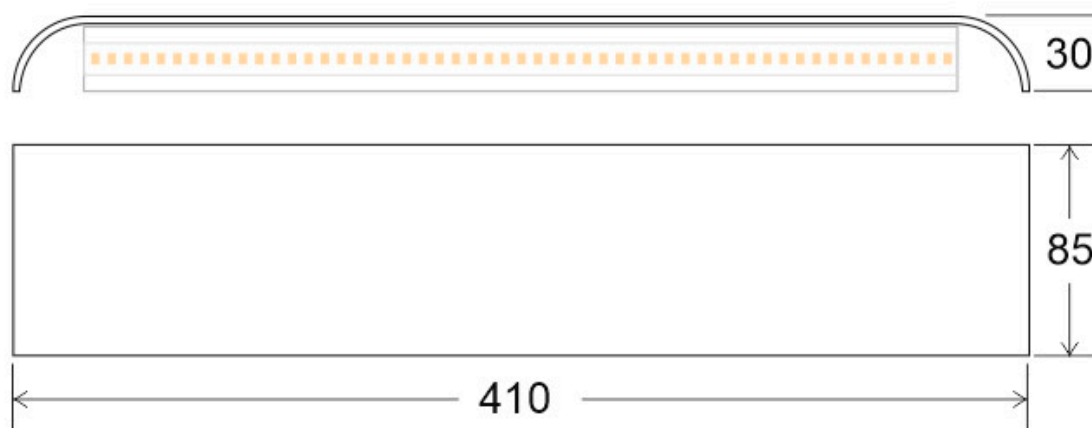

ESQUEMA DE INSTALACIÓN