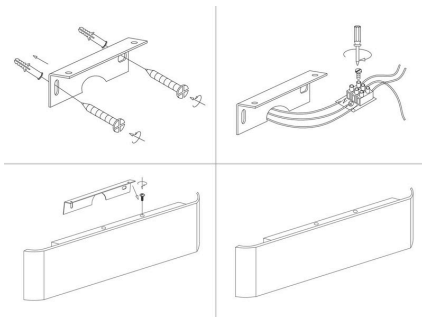

Instalación