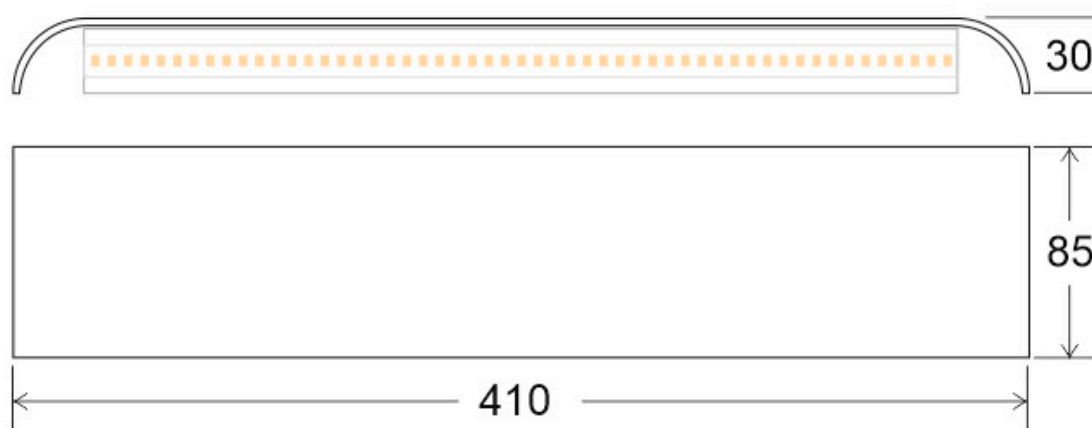

ESQUEMA DE INSTALACIÓN