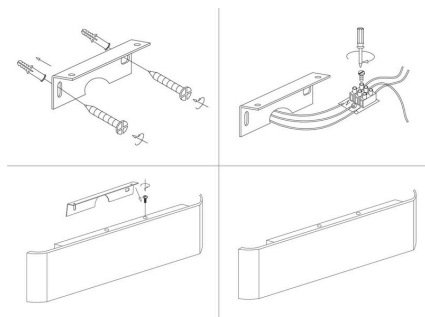

Instalación