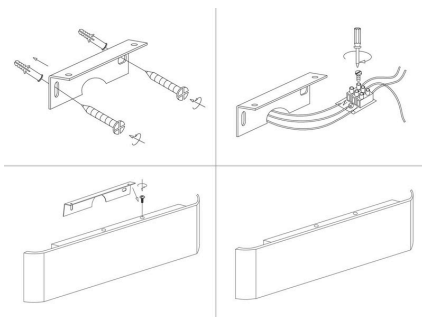

Instalación