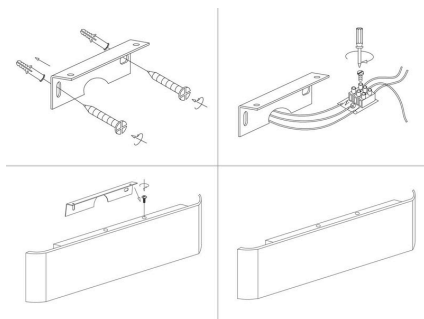

Instalación