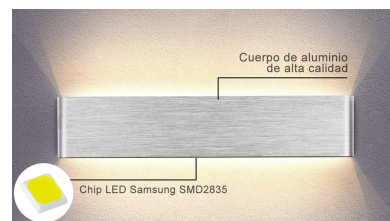

Aplique Led KLAN 720, 24W, silver

Elegante aplique LED de pared de diseño minimalista. Permite generar un tipo de luz difusa y homogénea a la vez. Son elementos funcionales y decorativos. Los apliques de pared Led suelen ser luminarias que complementan a la iluminación principal siendo un elemento importante en la decoración de los más variados ambientes.

Dimensiones del producto
30x720x85mm

Dimensiones del packaging
4x80x10cm

Certificados

CE
ROHS
ECORAE

Ficha técnica

Aplique Led KLAN 720, 24W, silver

LEDBOX®

MODELOS

ESQUEMA DE INSTALACIÓN

Instalación

GALERIA

Aluminio cepillado

Disipador de calor

Cubierta frost

Ficha técnica

Aplique Led KLAN 720, 24W, silver