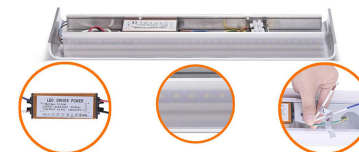

## GALERIA

Aluminio cepillado

Disipador de calor

Cubierta frost

Cuerpo de aluminio de alta calidad

Chip LED Samsung SMD2835