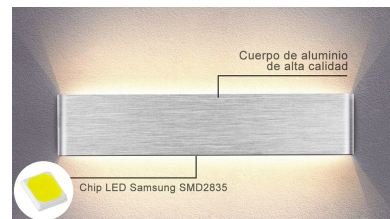

### Instalación

## GALERIA

Aluminio cepillado

Disipador de calor

Cubierta frost

Cuerpo de aluminio de alta calidad

Chip LED Samsung SMD2835