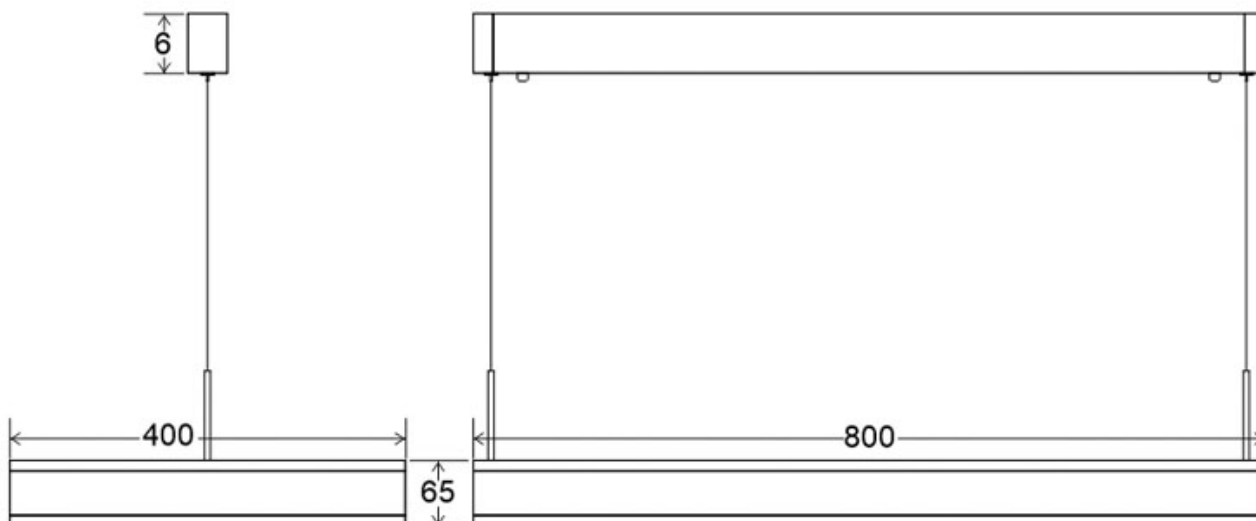

ESQUEMA DE INSTALACIÓN