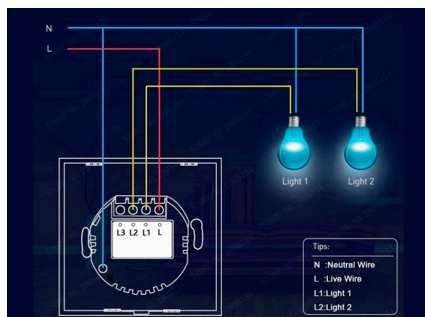

Puedes controlar tus luces a través del interruptor WiFi inteligente por teléfono móvil en cualquier momento, en

Ficha técnica

Interruptor táctil doble WiFi-Voz, negro

LEDBOX®

cualquier lugar, siempre y cuando esté conectado a la Red.

Interruptor inteligente de Control de voz manos libres
Compatible con Alexa, Google Home y con control de voz
para encender y apagar las cortinas, persianas o estores.

Incluye:

- Interruptor WiFi
- guía de usuario
- tornillos

ESQUEMA DE INSTALACIÓN

Instalación

GALERIA

AVISO

Datos sujetos a cambios sin aviso. Excepto errores y omisiones. Asegúrese de utilizar el archivo más reciente posible.