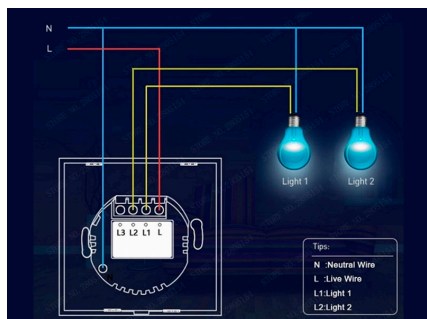

Instalación