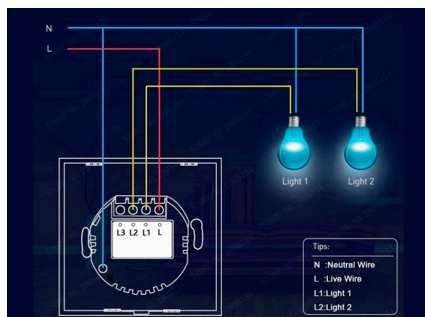

Puedes controlar tus luces a través del interruptor WiFi inteligente por teléfono móvil en cualquier momento, en

Ficha técnica

Interruptor táctil triple WiFi-Voz, negro

LEDBOX®

cualquier lugar, siempre y cuando esté conectado a la Red.

Interruptor inteligente de Control de voz manos libres
Compatible con Alexa, Google Home y con control de voz
para encender y apagar las cortinas, persianas o estores.

Incluye:

- Interruptor WiFi
- Guía de usuario
- Tornillos

ESQUEMA DE INSTALACIÓN

Instalación

GALERIA

AVISO

Datos sujetos a cambios sin aviso. Excepto errores y omisiones. Asegúrese de utilizar el archivo más reciente posible.