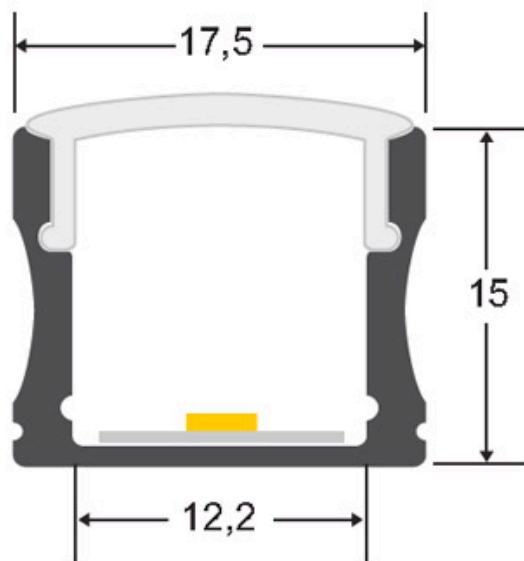

Ficha técnica

Barra lineal LED HARFO, 14.4W, D24V, RGB, 100cm

LEDBOX®

ESQUEMA DE INSTALACIÓN