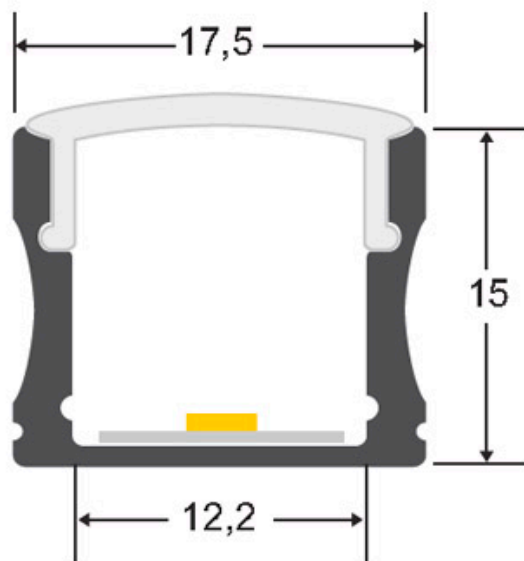

Barra lineal LED HARFO, 14.4W, D24V, RGB, 100cm

Perfil led con tira led RGB instalada con cable de conexión de 4pin. para todo tipo de iluminación en línea para cualquiera espacio.

ESPECIFICACIONES

Otros	Perfil con luz, Pantalla protectora, Kit todo incluido, Reflector de aluminio
Potencia	14.40W
CRI	85
Número de leds	120
Alimentación	DC24V
Tensión de funcionamiento	DC24V
Chip	Epistar SMD5050
Tira led - Tipo perfil	1superficie
Ancho alojamiento	17mm
Interior-externo	Interior
Protección IP	IP40
Aislamiento eléctrico	Luminaria de clase III
Etiqueta energética	A+

Referencia

LD1057059

Color de luz

RGB

Dimensiones del producto

20x100x20mm

Dimensiones del packaging

5x100x5cm

Certificados

CE
ROHS
ECORAE

DETALLES

Luminarias led especialmente concebidas para la iluminación de interiores de armarios, estanterías, baldas, caravanas, etc. y todo tipo de iluminación en línea para cualquier espacio. De muy bajo consumo y una gran luminosidad. Es posible su instalación en cualquier lugar, con un tamaño de solo 18 x 15mm.

Requiere fuente de alimentación DC 24V y controlador RGB.

Ficha técnica

Barra lineal LED HARFO, 14.4W, D24V, RGB, 100cm

LEDBOX®

ESQUEMA DE INSTALACIÓN

Ficha técnica

Barra lineal LED HARFO, 14.4W, D24V, RGB, 100cm