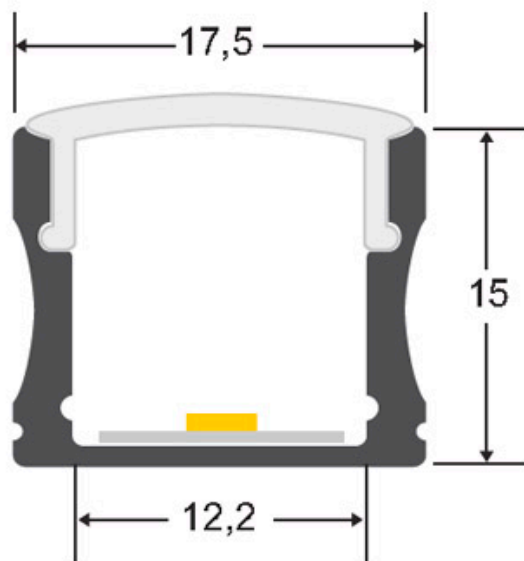

Barra lineal LED HARFO, 14.4W, D24V, RGB, 100cm

Perfil led con tira led RGB instalada con cable de conexión de 4pin. para todo tipo de iluminación en línea para cualquiera espacio.

ESPECIFICACIONES

Otros	Perfil con luz, Pantalla protectora, Kit todo incluido, Reflector de aluminio
Potencia	14.40W
CRI	85
Número de leds	120
Alimentación	DC24V
Tensión de funcionamiento	DC24V
Chip	Epistar SMD5050
Tira led - Tipo perfil	1superficie
Ancho alojamiento	17mm
Interior-externo	Interior
Protección IP	IP40
Aislamiento eléctrico	Luminaria de clase III
Etiqueta energética	A+

Referencia

LD1057059

Color de luz

RGB

Dimensiones del producto

20x100x20mm

Dimensiones del packaging

5x100x5cm

Certificados

CE

ROHS

ECORAE

DETALLES

Luminarias led especialmente concebidas para la iluminación de interiores de armarios, estanterías, baldas, caravanas, etc. y todo tipo de iluminación en línea para cualquier espacio. De muy bajo consumo y una gran luminosidad. Es posible su instalación en cualquier lugar, con un tamaño de solo 18 x 15mm.

Requiere fuente de alimentación DC 24V y controlador RGB.

Ficha técnica

Barra lineal LED HARFO, 14.4W, D24V, RGB, 100cm

LEDBOX®

ESQUEMA DE INSTALACIÓN

Ficha técnica

Barra lineal LED HARFO, 14.4W, D24V, RGB, 100cm