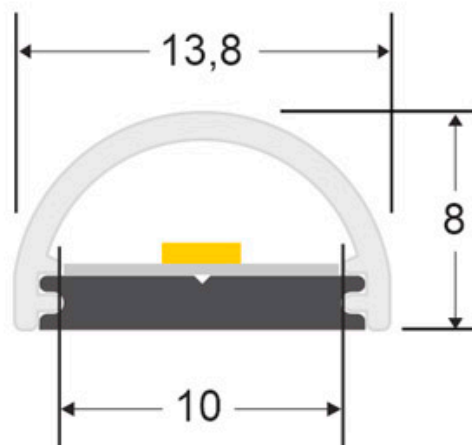

Tapas para perfil MOON

Kit que incluye las tapas de cierre derecha e izquierda del perfil led MOON.

ESPECIFICACIONES

Interior-exterior

Interior

Referencia

LD1055377

Dimensiones del producto

2x13,8x8mm

Dimensiones del packaging

2x2x1cm

Certificados

CE
ROHS
ECORAE

DETALLES

Kit que incluye las tapas de cierre derecha e izquierda del perfil led MOON.

ESQUEMA DE INSTALACIÓN