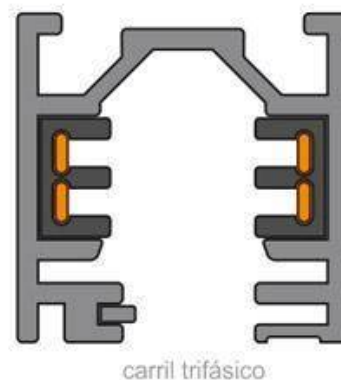

ESQUEMA DE INSTALACIÓN