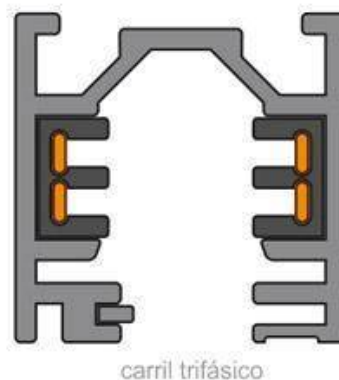

ESQUEMA DE INSTALACIÓN