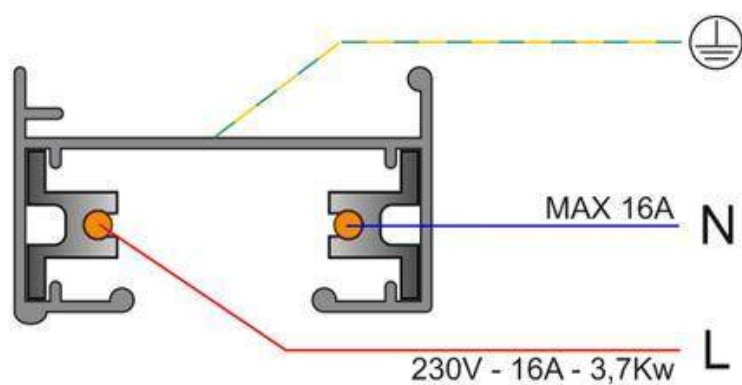

Referencia

LD1014309

Dimensiones del producto

55x105x135mm

Dimensiones del packaging

6x11x14cm

Certificados

CE
ROHS
ECORAE

DETALLES

Adaptador articulado para adaptar bombillas con **casquillo**

GU10 a carril monofásico.

ESQUEMA DE INSTALACIÓN

carril monofásico

carril bifásico

carril trifásico

GALERIA