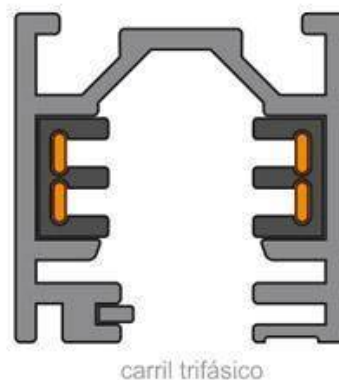

RAIL COOK Housing GU10, negro, monofásico

Adaptador articulado para adaptar bombillas con casquillo GU10 a carril monofásico.

ESPECIFICACIONES

Casquillo	GU10
Foco carril - Tipo	Monofásico
Otros	Housing
Interior-exterior	Interior

Referencia

LD1014309

Dimensiones del producto

55x105x135mm

Dimensiones del packaging

6x11x14cm

Certificados

CE
ROHS
ECORAE

DETALLES

Adaptador articulado para adaptar bombillas con **casquillo**

GU10 a carril monofásico.

ESQUEMA DE INSTALACIÓN

carril monofásico

carril bifásico

carril trifásico

GALERIA