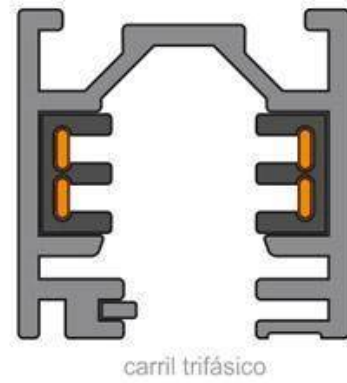

ESQUEMA DE INSTALACIÓN