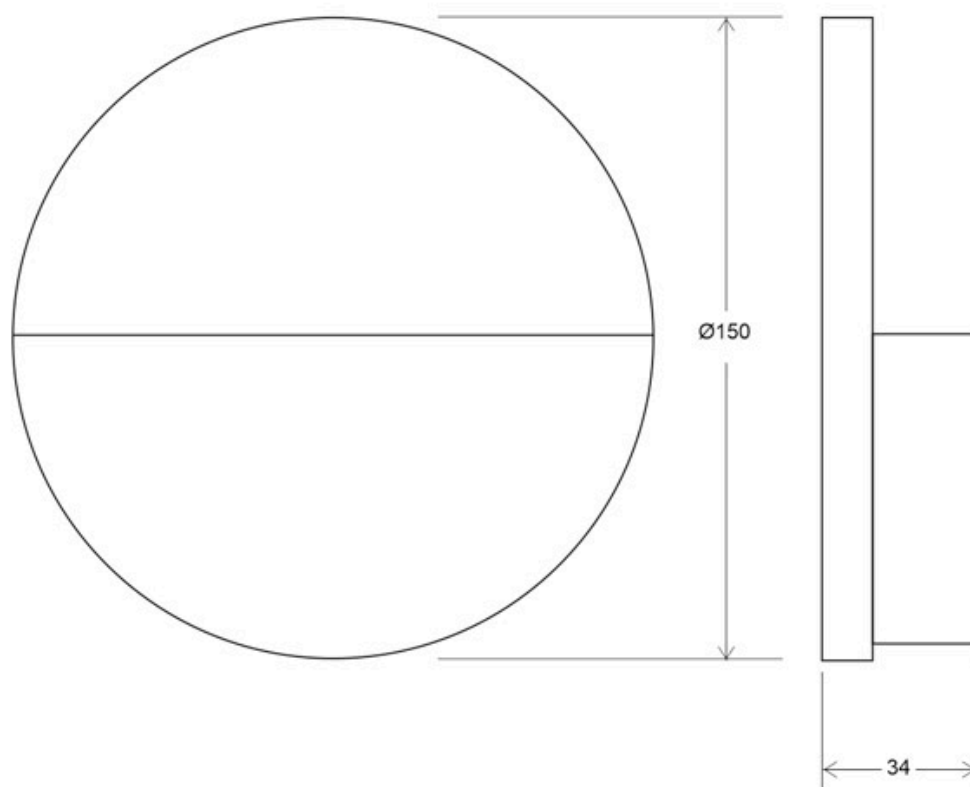

ESQUEMA DE INSTALACIÓN