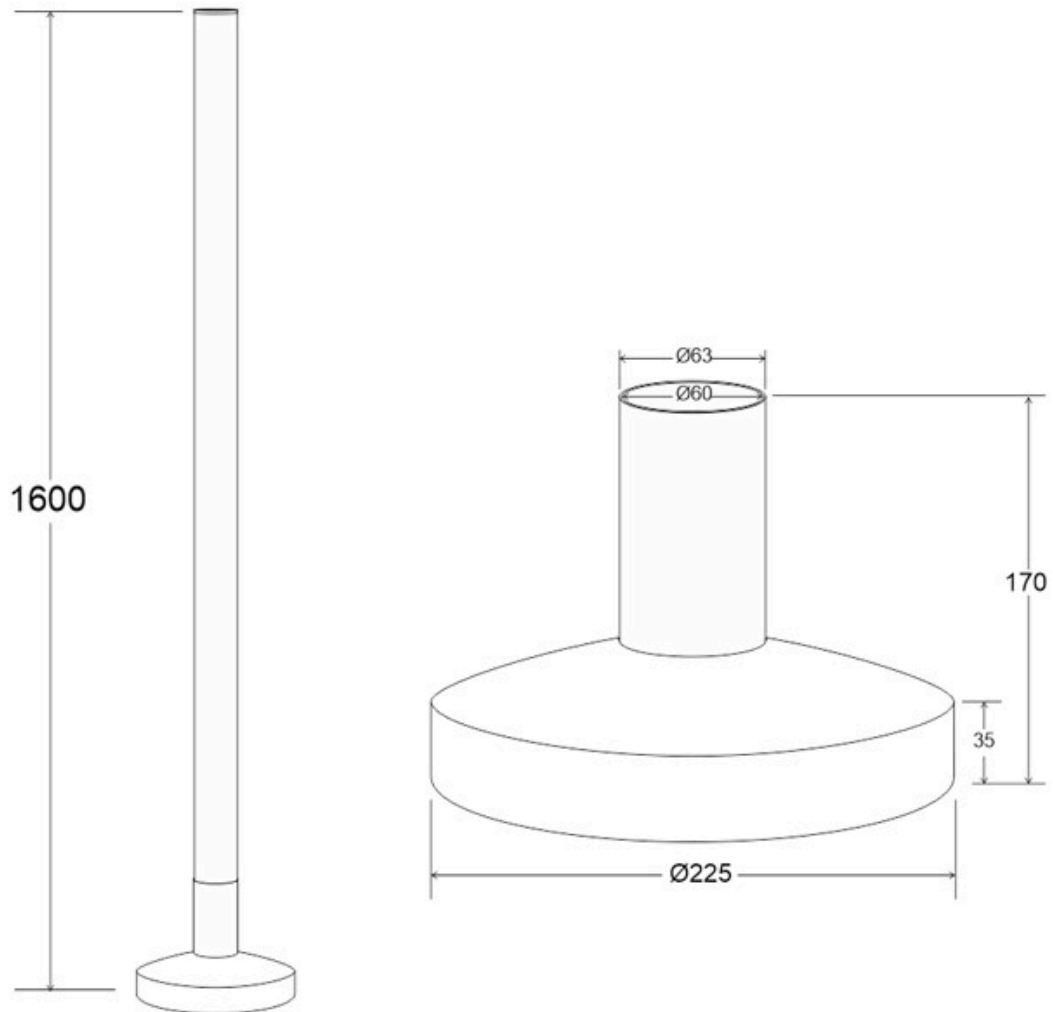

ESQUEMA DE INSTALACIÓN

Instalación

WiFi Compatible
smartphone(app) control

Control remoto RF 2.4GHz
compatible con