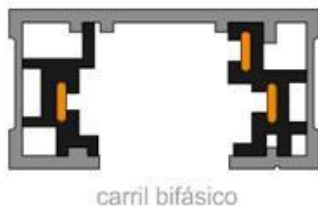

ESQUEMA DE INSTALACIÓN