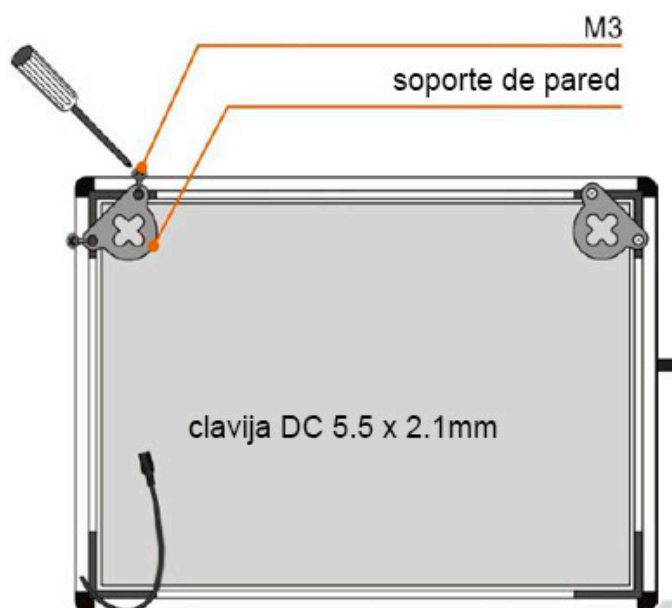

ESQUEMA DE INSTALACIÓN