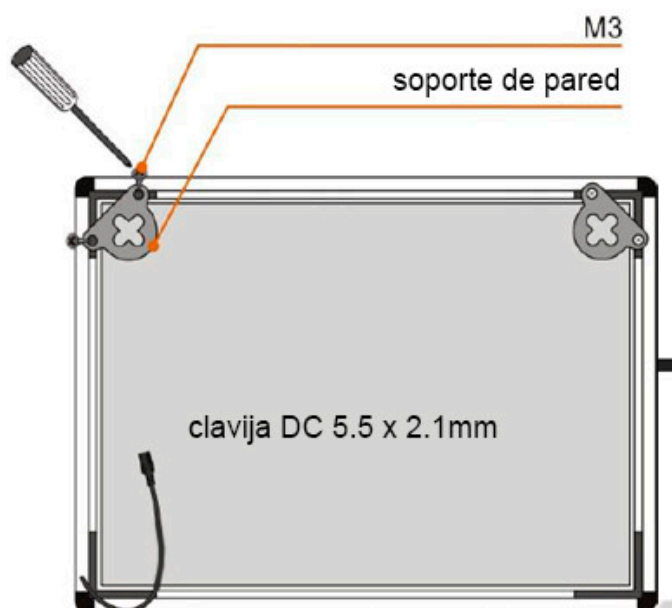

Set 2 colgadores de pared Display Slim LED

Set de 2 piezas para acoplar al Display Slim de forma sencilla que permite su instalación en una pared de forma horizontal o vertical.

ESPECIFICACIONES

Interior-exterior

Interior

Temp. de trabajo

-20°C ~ +55°C

Referencia

LD1017255

Dimensiones del producto

0,2x3x3mm

Dimensiones del packaging

1x3x3cm

DETALLES

Set de 2 piezas para acoplar al Display Slim de forma

sencilla que permite su instalación en una pared de forma horizontal o vertical.

ESQUEMA DE INSTALACIÓN

GALERIA

AVISO

Datos sujetos a cambios sin aviso. Excepto errores y omisiones. Asegúrese de utilizar el archivo más reciente posible.