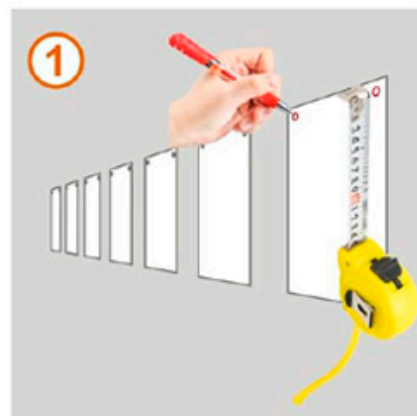

Set 2 colgadores de pared Display Slim LED

Set de 2 piezas para acoplar al Display Slim de forma sencilla que permite su instalación en una pared de forma horizontal o vertical.

ESPECIFICACIONES

Interior-exterior

Interior

Temp. de trabajo

-20°C ~ +55°C

Referencia

LD1017255

Dimensiones del producto

0,2x3x3mm

Dimensiones del packaging

1x3x3cm

DETALLES

Set de 2 piezas para acoplar al Display Slim de forma

sencilla que permite su instalación en una pared de forma horizontal o vertical.

ESQUEMA DE INSTALACIÓN

GALERIA

AVISO

Datos sujetos a cambios sin aviso. Excepto errores y omisiones. Asegúrese de utilizar el archivo más reciente posible.