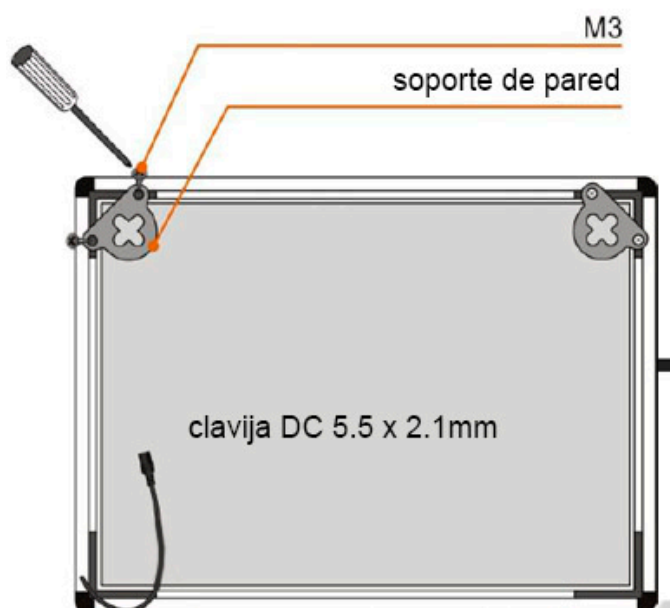

Set 2 colgadores de pared Display Slim LED

Set de 2 piezas para acoplar al Display Slim de forma sencilla que permite su instalación en una pared de forma horizontal o vertical.

ESPECIFICACIONES

Interior-exterior

Interior

Temp. de trabajo

-20°C ~ +55°C

Referencia

LD1017255

Dimensiones del producto

0,2x3x3mm

Dimensiones del packaging

1x3x3cm

DETALLES

Set de 2 piezas para acoplar al Display Slim de forma

sencilla que permite su instalación en una pared de forma horizontal o vertical.

ESQUEMA DE INSTALACIÓN

GALERIA

AVISO

Datos sujetos a cambios sin aviso. Excepto errores y omisiones. Asegúrese de utilizar el archivo más reciente posible.