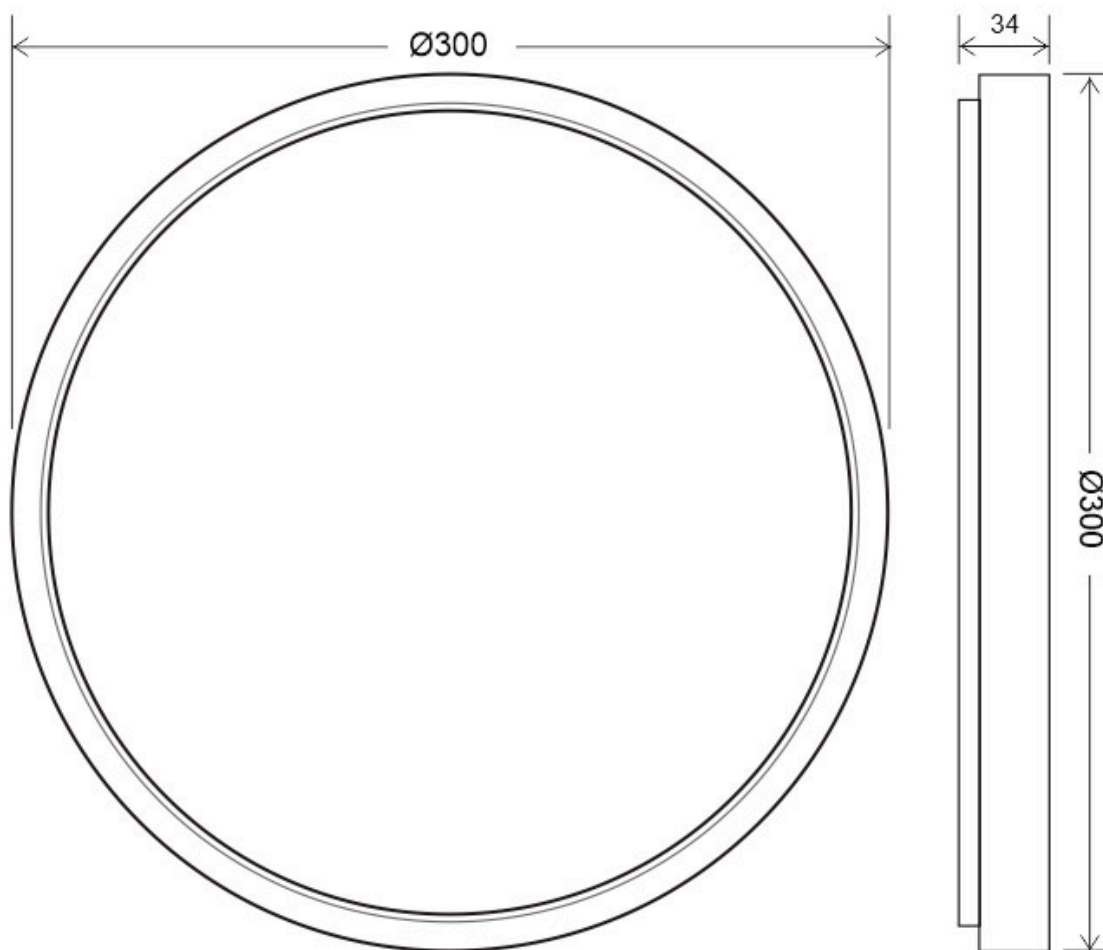

ESQUEMA DE INSTALACIÓN