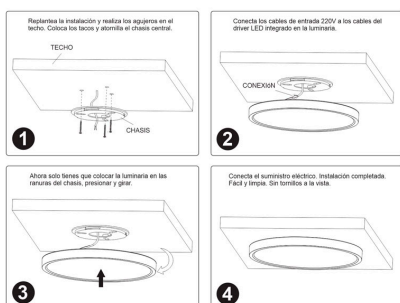

Instalación