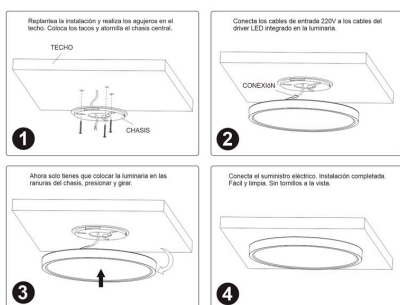

Instalación