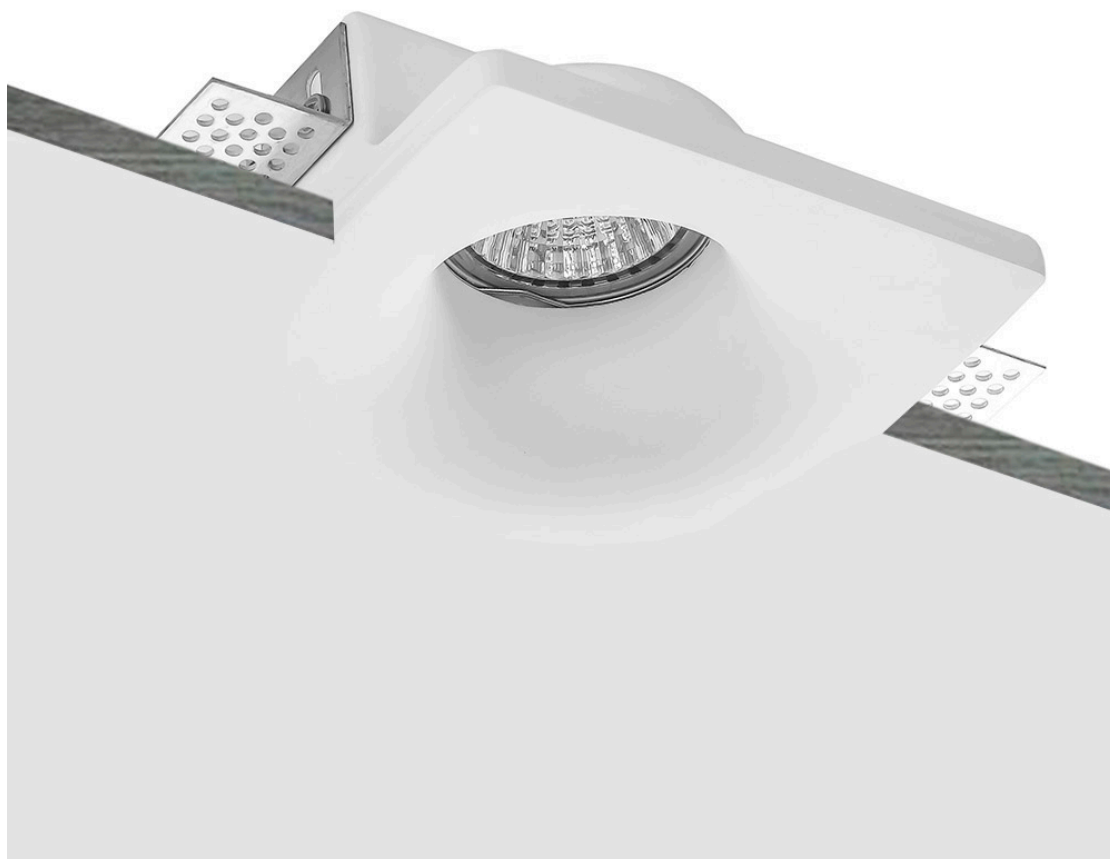

FETT Foco empotrado escayola

Foco empotrado con base GU10 fabricado en escayoda. Con alas de sujeción para una perfecta instalación enrasada con la superficie. Crea ambientes únicos y sofisticados en la decoración de cualquier ambiente. Instalación sencilla, el material se puede emplastecer y pintar.

ESPECIFICACIONES

Forma y corte	Rectangular 120mm
Casquillo	GU10
Otros	Housing
Interior-externo	Interior
Protección IP	IP20

Referencia

LD1011811

Dimensiones del producto

120x120x45mm

Dimensiones del packaging

14x14x6cm

Certificados

CE

DETALLES

Los nuevos housing de escayola con acabados perfectos y alta calidad, aportan múltiples posibilidades en la decoración e iluminación de cualquier ambiente.

Se suministra en color blanco, un color clásico e intemporal, garantiza poder disfrutar de la luminaria durante años. También si deseas una decoración con diseño único puedes pintar su superficie en cualquier color. Su superficie de escayola pulida permite la aplicación de cualquier pintura tras el correspondiente tratamiento de la superficie y la

NO incluye bombilla

Ficha técnica

FETT Foco empotrado escayola

LEDBOX[®]

ESQUEMA DE INSTALACIÓN

GALERIA

AVISO

Datos sujetos a cambios sin aviso. Excepto errores y omisiones. Asegúrese de utilizar el archivo más reciente posible.