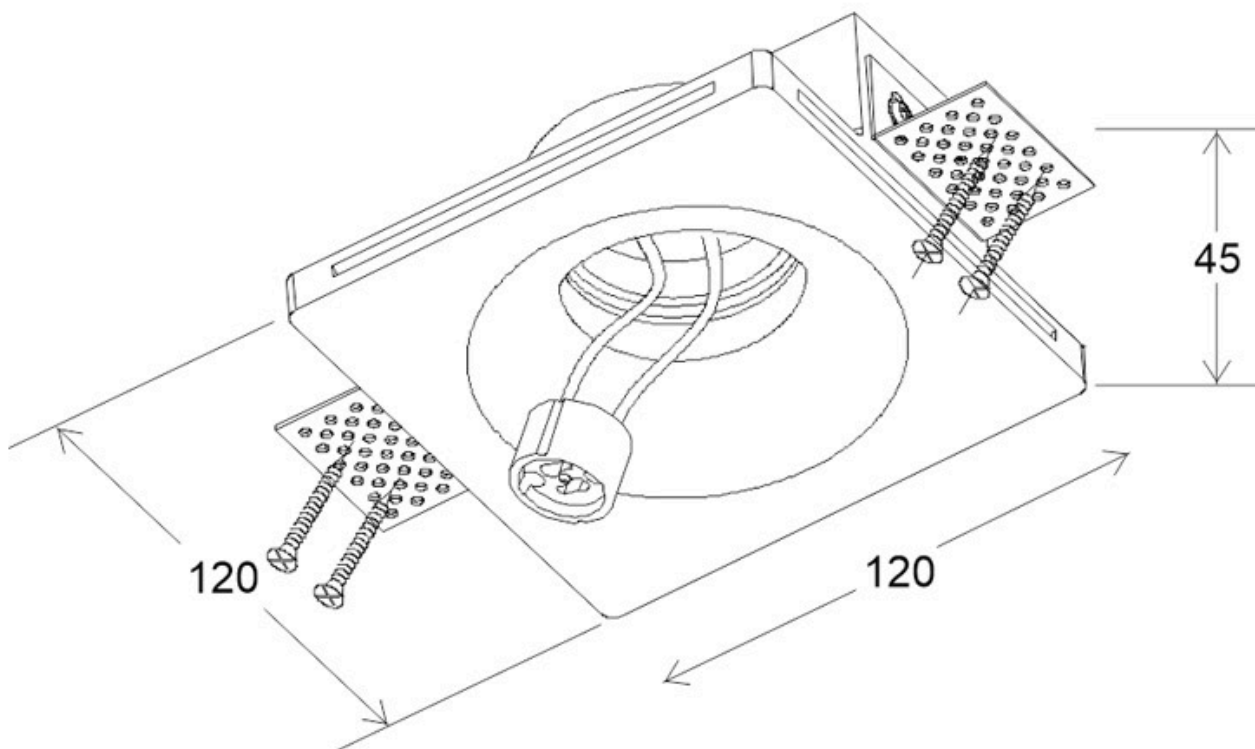

FETT Foco empotrado escayola

Foco empotrado con base GU10 fabricado en escayoda. Con alas de sujeción para una perfecta instalación enrasada con la superficie. Crea ambientes únicos y sofisticados en la decoración de cualquier ambiente. Instalación sencilla, el material se puede emplastecer y pintar.

ESPECIFICACIONES

Forma y corte	Rectangular 120mm
Casquillo	GU10
Otros	Housing
Interior-exterior	Interior
Protección IP	IP20

Referencia

LD1011811

Dimensiones del producto

120x120x45mm

Dimensiones del packaging

NO incluye bombilla

Ficha técnica

FETT Foco empotrado escayola

LEDBOX[®]

ESQUEMA DE INSTALACIÓN

GALERIA

AVISO

Datos sujetos a cambios sin aviso. Excepto errores y omisiones. Asegúrese de utilizar el archivo más reciente posible.