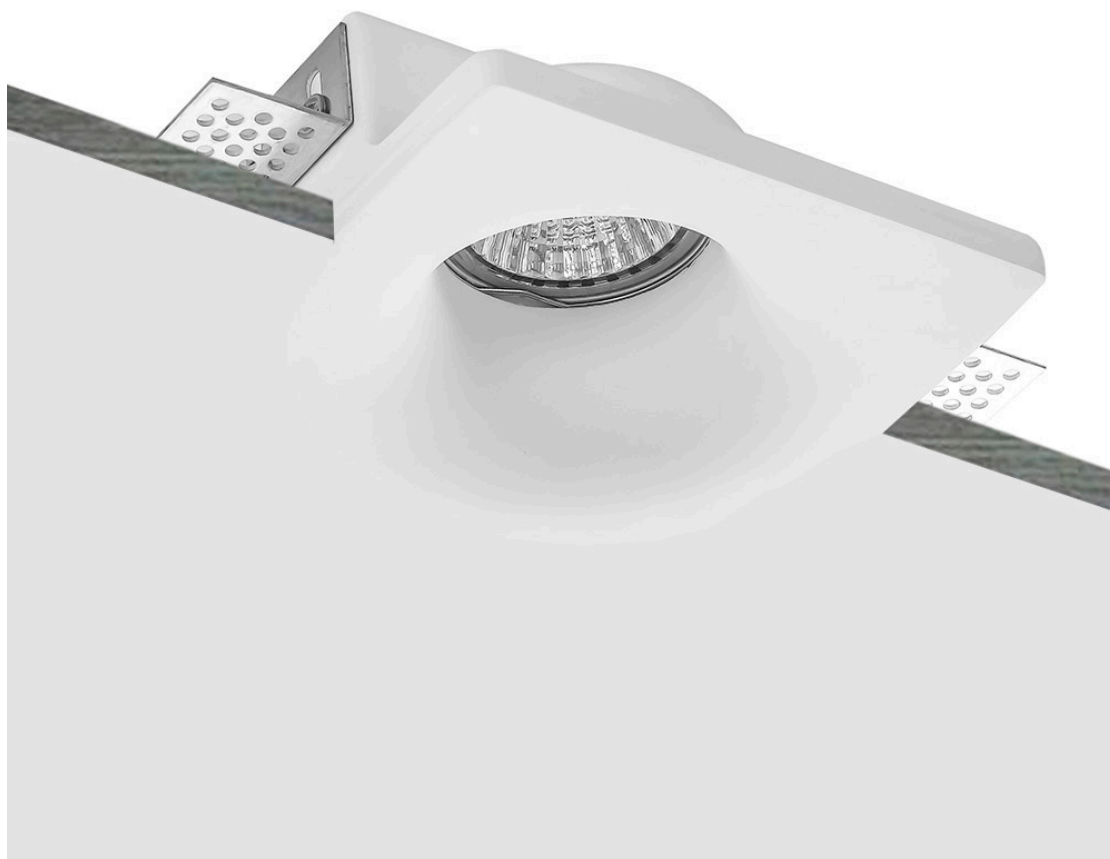

FETT Foco empotrado escayola

Foco empotrado con base GU10 fabricado en escayoda. Con alas de sujeción para una perfecta instalación enrasada con la superficie. Crea ambientes únicos y sofisticados en la decoración de cualquier ambiente. Instalación sencilla, el material se puede emplastecer y pintar.

ESPECIFICACIONES

Forma y corte	Rectangular 120mm
Casquillo	GU10
Otros	Housing
Interior-exterior	Interior
Protección IP	IP20

Referencia

LD1011811

Dimensiones del producto

120x120x45mm

Dimensiones del packaging

14x14x6cm

Certificados

CE

DETALLES

Los nuevos housing de escayola con acabados perfectos y alta calidad, aportan múltiples posibilidades en la decoración e iluminación de cualquier ambiente.

Se suministra en color blanco, un color clásico e intemporal, garantiza poder disfrutar de la luminaria durante años. También si deseas una decoración con diseño único puedes pintar su superficie en cualquier color. Su superficie de escayola pulida permite la aplicación de cualquier pintura tras el correspondiente tratamiento de la superficie y la

NO incluye bombilla

Ficha técnica

FETT Foco empotrado escayola

LEDBOX[®]

ESQUEMA DE INSTALACIÓN

GALERIA

AVISO

Datos sujetos a cambios sin aviso. Excepto errores y omisiones. Asegúrese de utilizar el archivo más reciente posible.