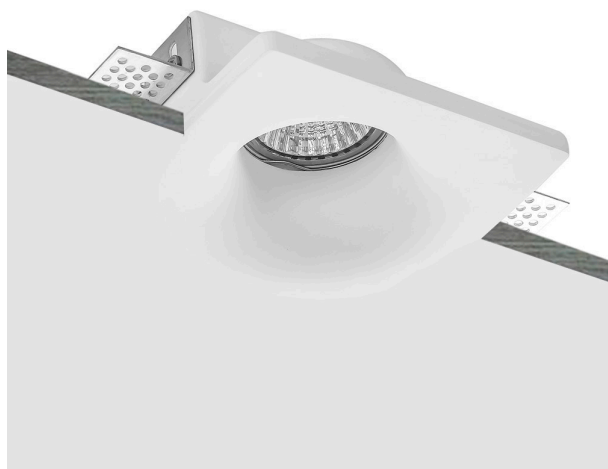

FETT Foco empotrado escayola

Foco empotrado con base GU10 fabricado en escayoda. Con alas de sujeción para una perfecta instalación enrasada con la superficie. Crea ambientes únicos y sofisticados en la decoración de cualquier ambiente. Instalación sencilla, el material se puede emplastecer y pintar.

ESPECIFICACIONES

Forma y corte	Rectangular 120mm
Casquillo	GU10
Otros	Housing
Interior-externo	Interior
Protección IP	IP20

Referencia

LD1011811

Dimensiones del producto

120x120x45mm

Dimensiones del packaging

14x14x6cm

Certificados

CE

DETALLES

Los nuevos housing de escayola con acabados perfectos y alta calidad, aportan múltiples posibilidades en la decoración e iluminación de cualquier ambiente.

Se suministra en color blanco, un color clásico e intemporal, garantiza poder disfrutar de la luminaria durante años. También si deseas una decoración con diseño único puedes pintar su superficie en cualquier color. Su superficie de escayola pulida permite la aplicación de cualquier pintura tras el correspondiente tratamiento de la superficie y la

imprimación, puedes pintarlo como quieras. Del mismo color que la pared, en un atractivo contraste o con un motivo individual.

Housing con diseño moderno y elegante. Podrás instalar todas nuestras dicroicas de forma rápida y sencilla. Ideal para obra nueva o rehabilitación o para sustituir los actuales focos, para el hogar, oficinas, supermercados, recepciones, museos, bares, etc.