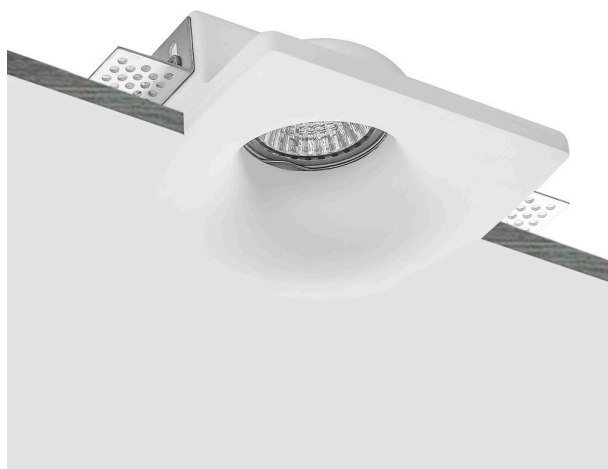

FETT Foco empotrado escayola

Foco empotrado con base GU10 fabricado en escayoda. Con alas de sujeción para una perfecta instalación enrasada con la superficie. Crea ambientes únicos y sofisticados en la decoración de cualquier ambiente. Instalación sencilla, el material se puede emplastecer y pintar.

ESPECIFICACIONES

Forma y corte	Rectangular 120mm
Casquillo	GU10
Otros	Housing
Interior-exterior	Interior
Protección IP	IP20

Referencia

LD1011811

Dimensiones del producto

120x120x45mm

Dimensiones del packaging

14x14x6cm

Certificados

CE

DETALLES

Los nuevos housing de escayola con acabados perfectos y alta calidad, aportan múltiples posibilidades en la decoración e iluminación de cualquier ambiente.

Se suministra en color blanco, un color clásico e intemporal, garantiza poder disfrutar de la luminaria durante años. También si deseas una decoración con diseño único puedes pintar su superficie en cualquier color. Su superficie de escayola pulida permite la aplicación de cualquier pintura tras el correspondiente tratamiento de la superficie y la

imprimación, puedes pintarlo como quieras. Del mismo color que la pared, en un atractivo contraste o con un motivo individual.

Housing con diseño moderno y elegante. Podrás instalar todas nuestras dicroicas de forma rápida y sencilla. Ideal para obra nueva o rehabilitación o para sustituir los actuales focos, para el hogar, oficinas, supermercados, recepciones, museos, bares, etc.