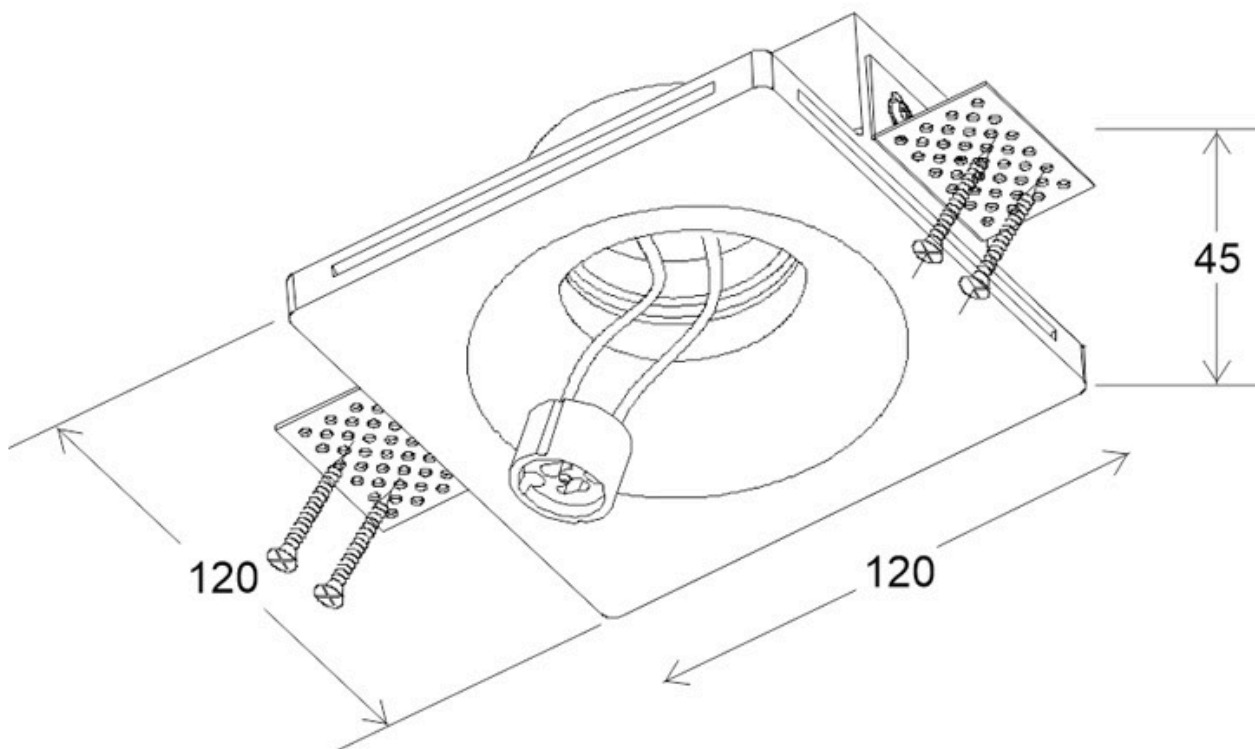

FETT Foco empotrado escayola

Foco empotrado con base GU10 fabricado en escayoda. Con alas de sujeción para una perfecta instalación enrasada con la superficie. Crea ambientes únicos y sofisticados en la decoración de cualquier ambiente. Instalación sencilla, el material se puede emplastecer y pintar.

ESPECIFICACIONES

Forma y corte	Rectangular 120mm
Casquillo	GU10
Otros	Housing
Interior-exterior	Interior
Protección IP	IP20

Referencia

LD1011811

Dimensiones del producto

120x120x45mm

Dimensiones del packaging

NO incluye bombilla

Ficha técnica

FETT Foco empotrado escayola

LEDBOX®

ESQUEMA DE INSTALACIÓN

GALERIA

AVISO

Datos sujetos a cambios sin aviso. Excepto errores y omisiones. Asegúrese de utilizar el archivo más reciente posible.