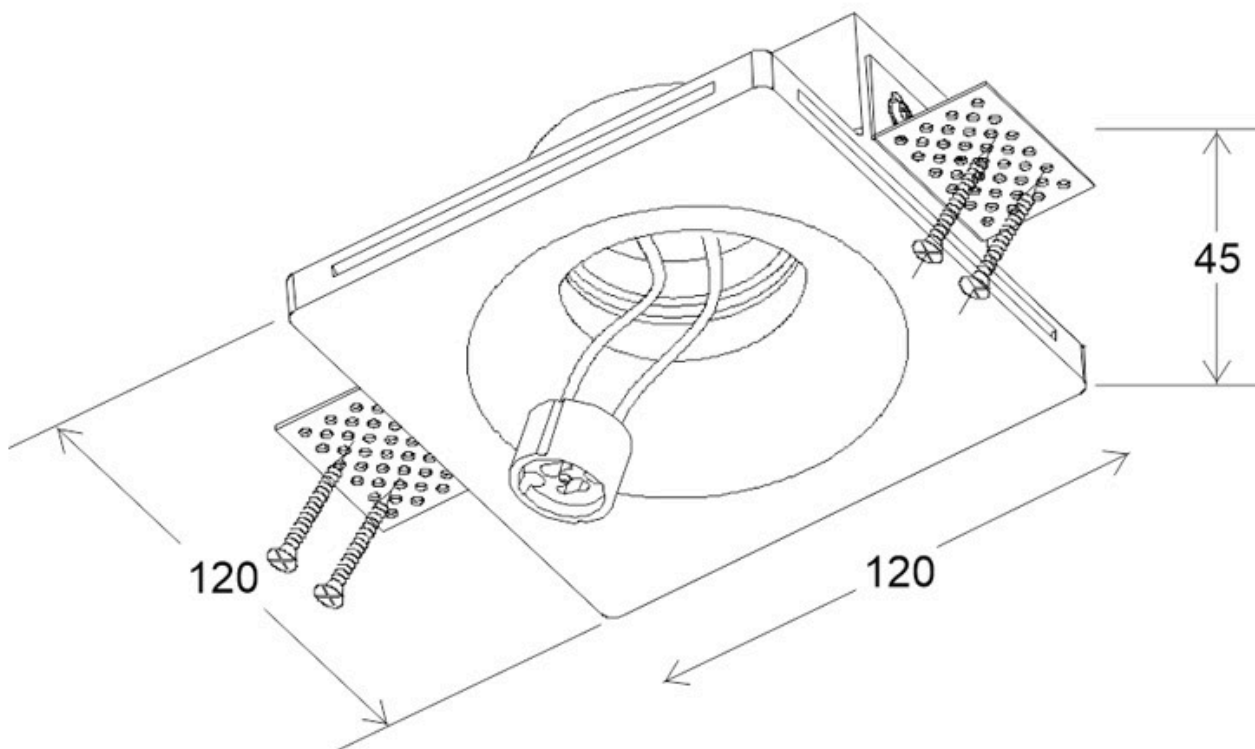

FETT Foco empotrado escayola

Foco empotrado con base GU10 fabricado en escayoda. Con alas de sujeción para una perfecta instalación enrasada con la superficie. Crea ambientes únicos y sofisticados en la decoración de cualquier ambiente. Instalación sencilla, el material se puede emplastecer y pintar.

ESPECIFICACIONES

Forma y corte	Rectangular 120mm
Casquillo	GU10
Otros	Housing
Interior-externo	Interior
Protección IP	IP20

Referencia

LD1011811

Dimensiones del producto

120x120x45mm

Dimensiones del packaging

NO incluye bombilla

Ficha técnica

FETT Foco empotrado escayola

LEDBOX[®]

ESQUEMA DE INSTALACIÓN

GALERIA

AVISO

Datos sujetos a cambios sin aviso. Excepto errores y omisiones. Asegúrese de utilizar el archivo más reciente posible.