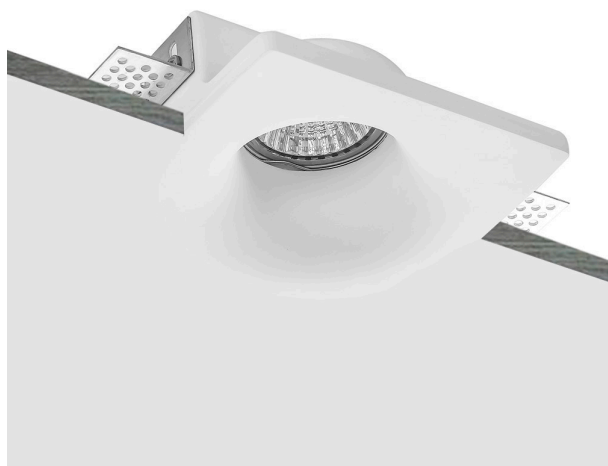

FETT Foco empotrado escayola

Foco empotrado con base GU10 fabricado en escayoda. Con alas de sujeción para una perfecta instalación enrasada con la superficie. Crea ambientes únicos y sofisticados en la decoración de cualquier ambiente. Instalación sencilla, el material se puede emplastecer y pintar.

ESPECIFICACIONES

Forma y corte	Rectangular 120mm
Casquillo	GU10
Otros	Housing
Interior-exterior	Interior
Protección IP	IP20

Referencia

LD1011811

Dimensiones del producto

120x120x45mm

Dimensiones del packaging

14x14x6cm

Certificados

CE

DETALLES

Los nuevos housing de escayola con acabados perfectos y alta calidad, aportan múltiples posibilidades en la decoración e iluminación de cualquier ambiente.

Se suministra en color blanco, un color clásico e intemporal, garantiza poder disfrutar de la luminaria durante años. También si deseas una decoración con diseño único puedes pintar su superficie en cualquier color. Su superficie de escayola pulida permite la aplicación de cualquier pintura tras el correspondiente tratamiento de la superficie y la

imprimación, puedes pintarlo como quieras. Del mismo color que la pared, en un atractivo contraste o con un motivo individual.

Housing con diseño moderno y elegante. Podrás instalar todas nuestras dicroicas de forma rápida y sencilla. Ideal para obra nueva o rehabilitación o para sustituir los actuales focos, para el hogar, oficinas, supermercados, recepciones, museos, bares, etc.