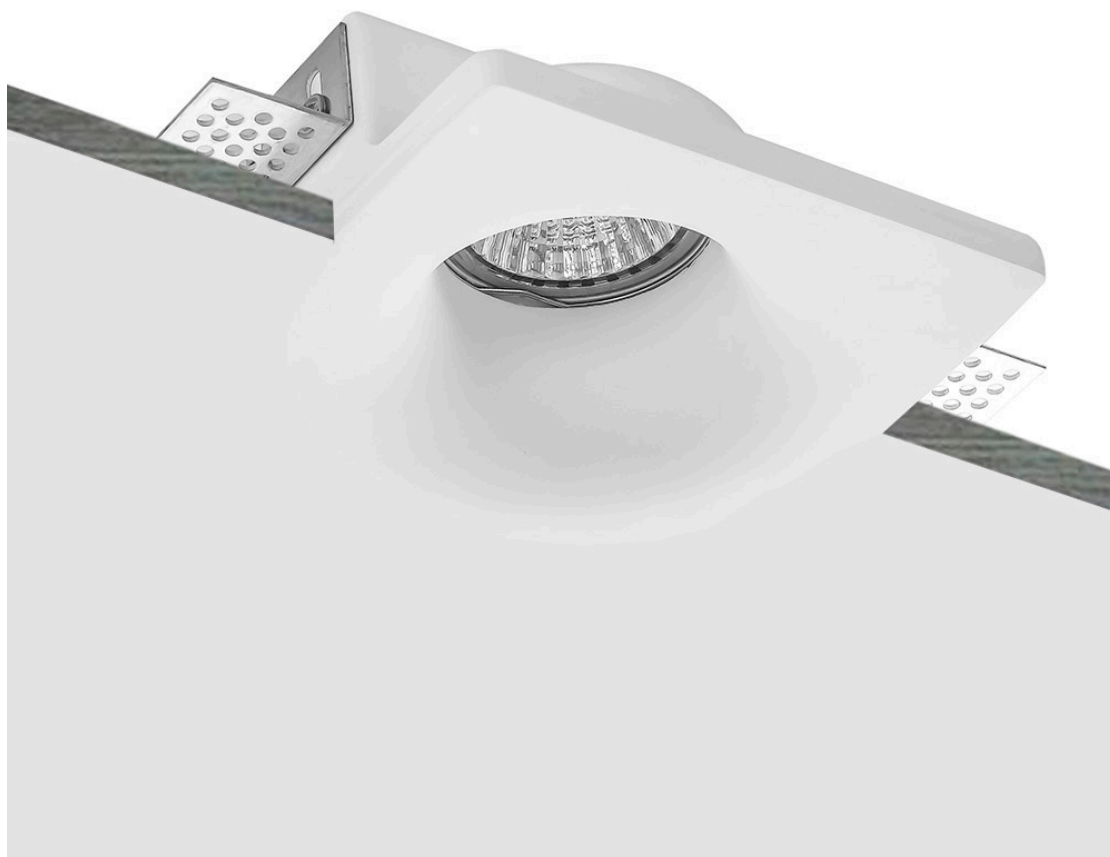

FETT Foco empotrado escayola

Foco empotrado con base GU10 fabricado en escayoda. Con alas de sujeción para una perfecta instalación enrasada con la superficie. Crea ambientes únicos y sofisticados en la decoración de cualquier ambiente. Instalación sencilla, el material se puede emplastecer y pintar.

ESPECIFICACIONES

Forma y corte	Rectangular 120mm
Casquillo	GU10
Otros	Housing
Interior-exterior	Interior
Protección IP	IP20

Referencia

LD1011811

Dimensiones del producto

120x120x45mm

Dimensiones del packaging

14x14x6cm

Certificados

CE

DETALLES

Los nuevos housing de escayola con acabados perfectos y alta calidad, aportan múltiples posibilidades en la decoración e iluminación de cualquier ambiente.

Se suministra en color blanco, un color clásico e intemporal, garantiza poder disfrutar de la luminaria durante años. También si deseas una decoración con diseño único puedes pintar su superficie en cualquier color. Su superficie de escayola pulida permite la aplicación de cualquier pintura tras el correspondiente tratamiento de la superficie y la

NO incluye bombilla

Ficha técnica

FETT Foco empotrado escayola

LEDBOX®

ESQUEMA DE INSTALACIÓN

GALERIA

AVISO

Datos sujetos a cambios sin aviso. Excepto errores y omisiones. Asegúrese de utilizar el archivo más reciente posible.