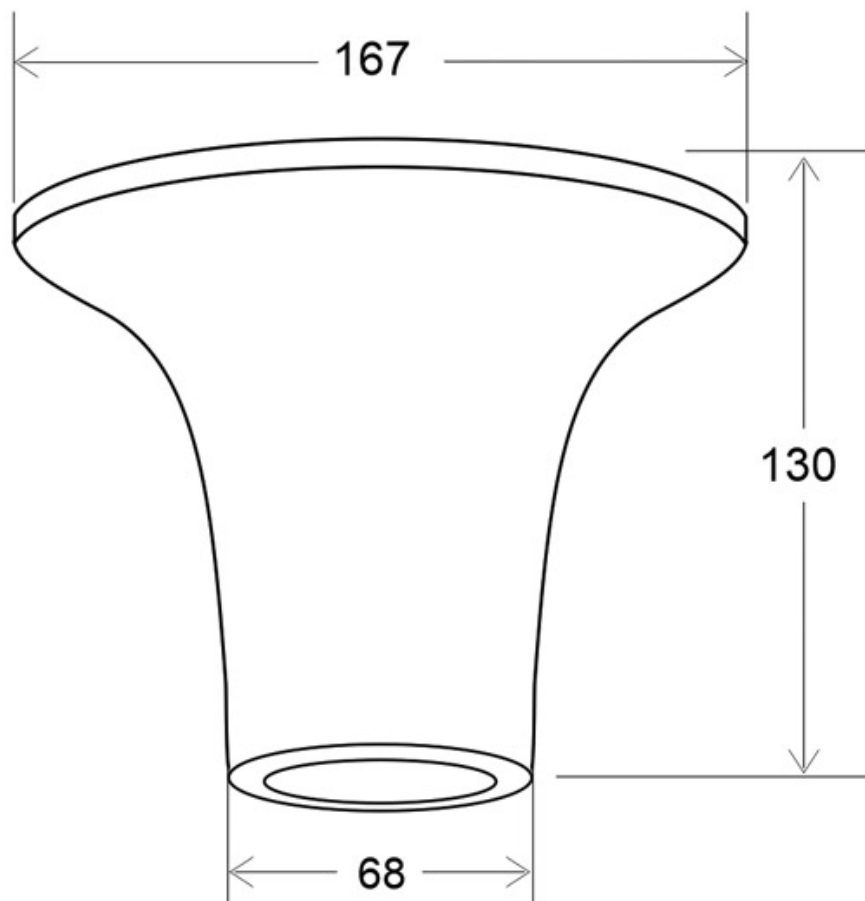

ESQUEMA DE INSTALACIÓN