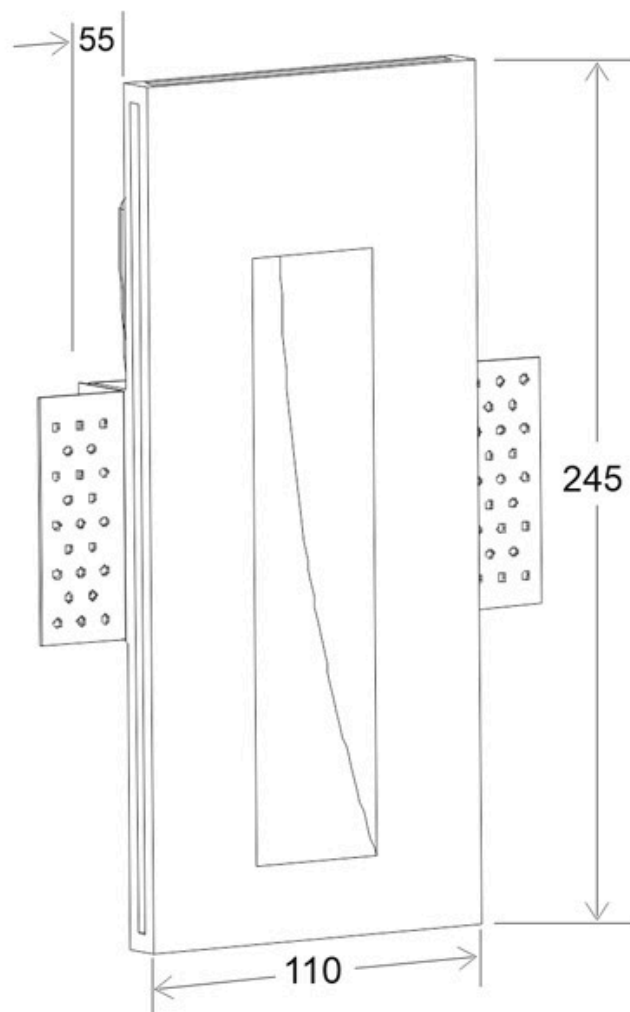

ESQUEMA DE INSTALACIÓN