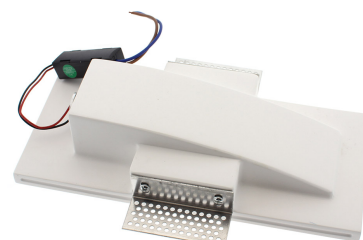

HUTT Baliza empotrada escayola, 110x245mm, 1W

Baliza empotrable fabricado en escayola con led y driver incluido. Con alas de sujeción para una perfecta instalación enrasada con la superficie. Crea ambientes únicos y sofisticados en la decoración de cualquier ambiente. Instalación sencilla, el material se puede emplastecer y pintar.

Certificados

CE
ROHS
ECORAE

DETALLES

Baliza empotrable de señalizamiento de diseño minimalista. Con cuerpo de escayola con acabados perfectos y alta calidad, aportan múltiples posibilidades en la decoración e iluminación de cualquier ambiente.

Dispone de una abertura frontal para crear un haz luminoso

dirigido allí donde se necesita iluminar y marcar de forma acentuada las distintas zonas.

Ideal para marcar zonas de paso, escaleras, paños de pared, etc.

Incluye led y driver.

ESQUEMA DE INSTALACIÓN

GALERIA

Ficha técnica

HUTT Baliza empotrada escayola, 110x245mm, 1W

LEDBOX®

AVISO

Datos sujetos a cambios sin aviso. Excepto errores y omisiones. Asegúrese de utilizar el archivo más reciente posible.