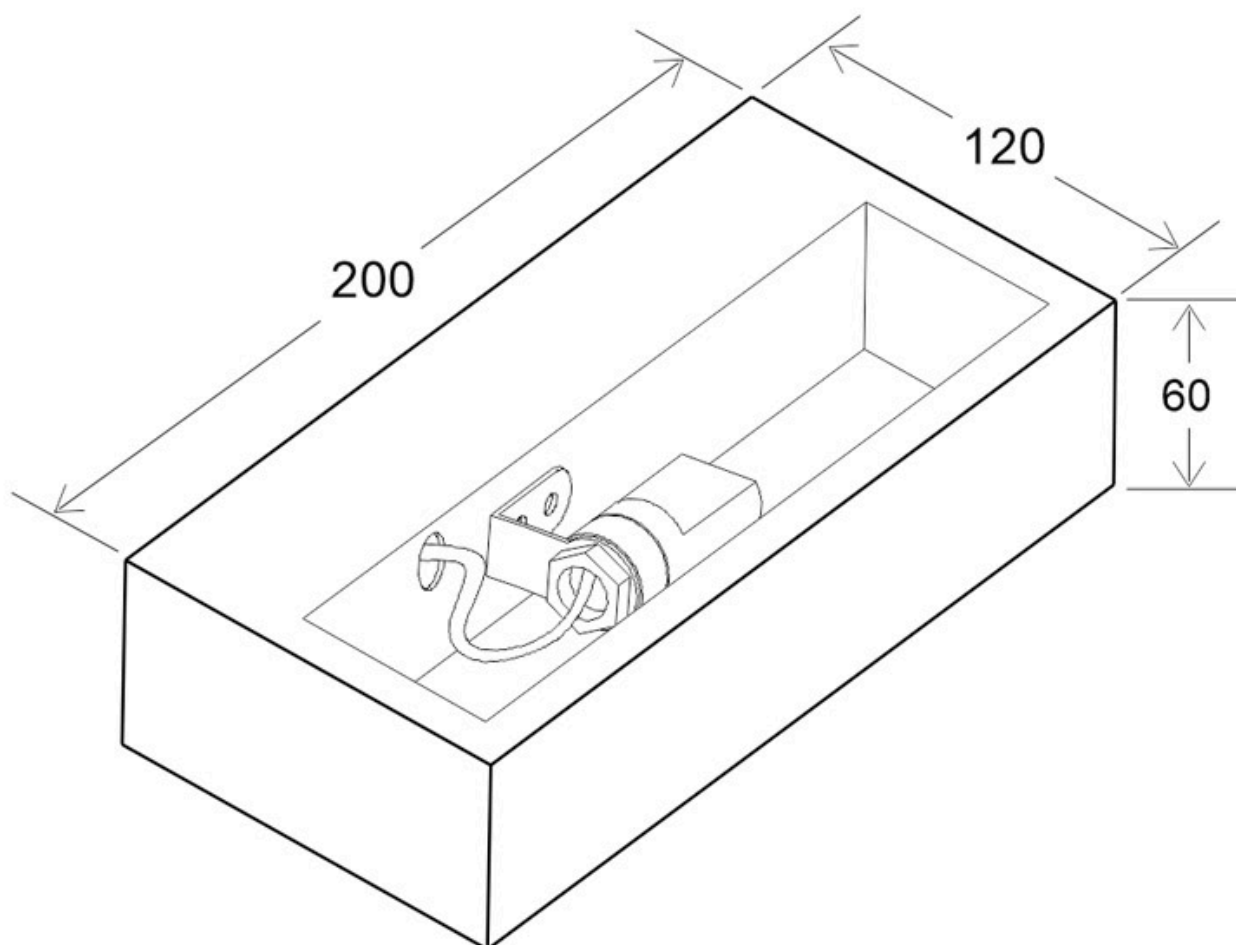

ESQUEMA DE INSTALACIÓN