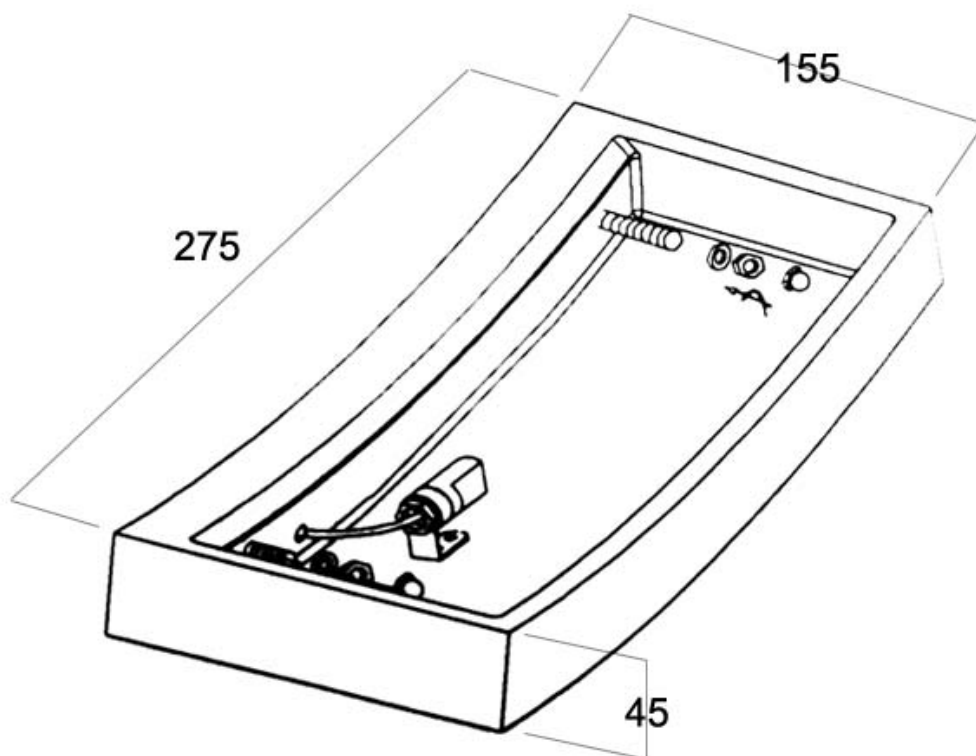

ESQUEMA DE INSTALACIÓN