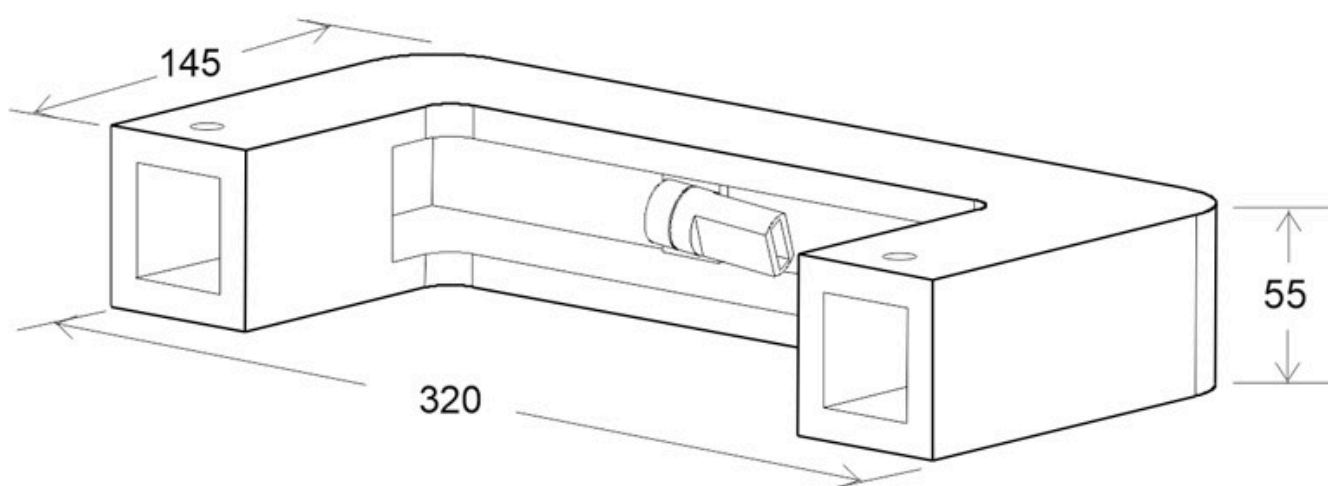

ESQUEMA DE INSTALACIÓN