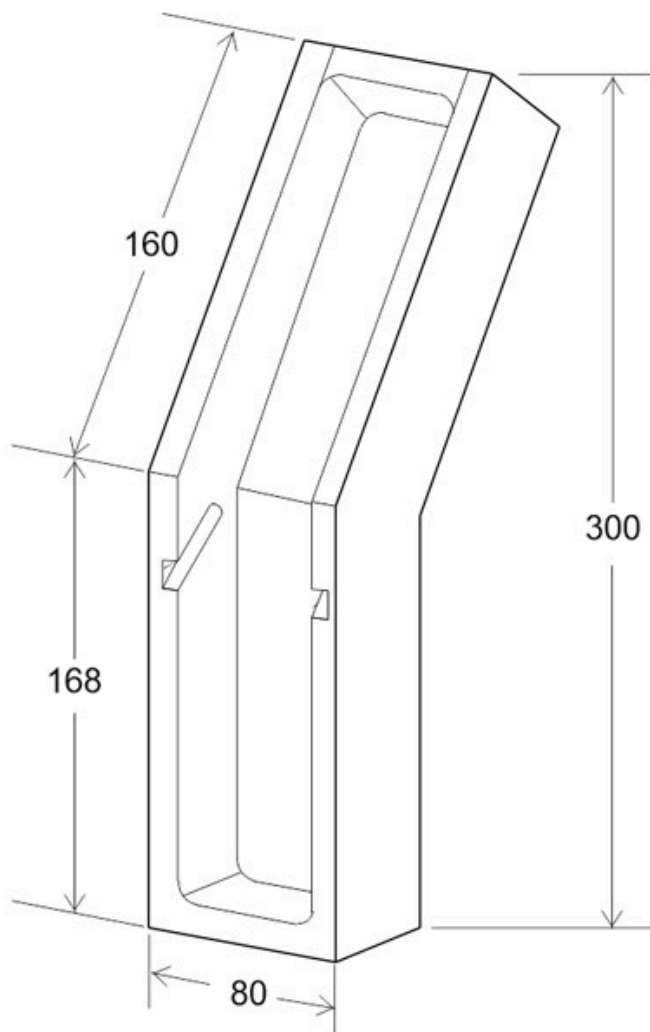

ESQUEMA DE INSTALACIÓN