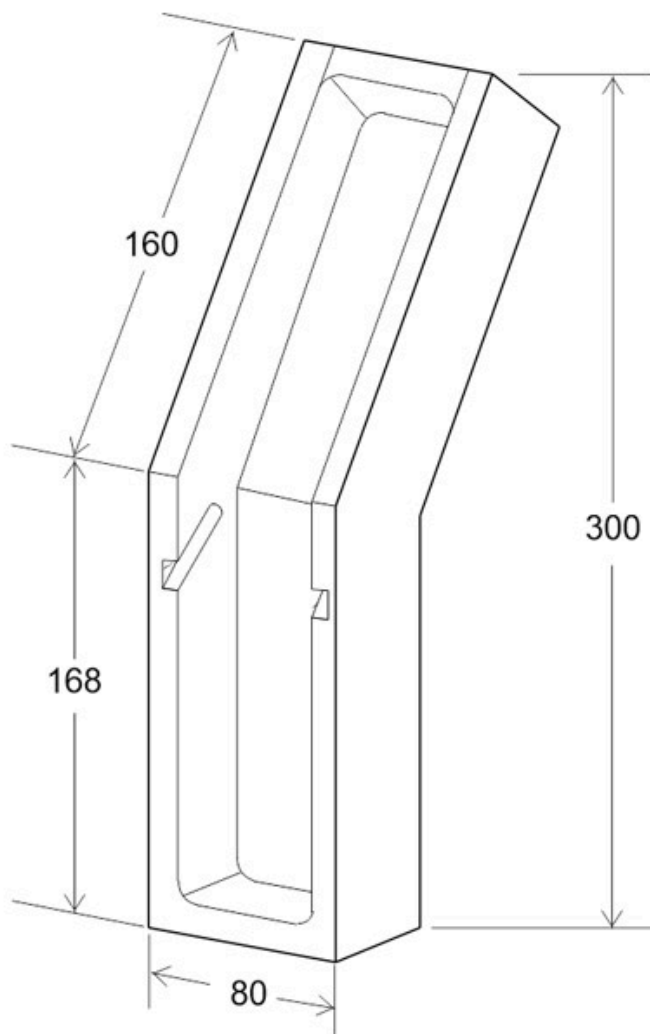

ESQUEMA DE INSTALACIÓN