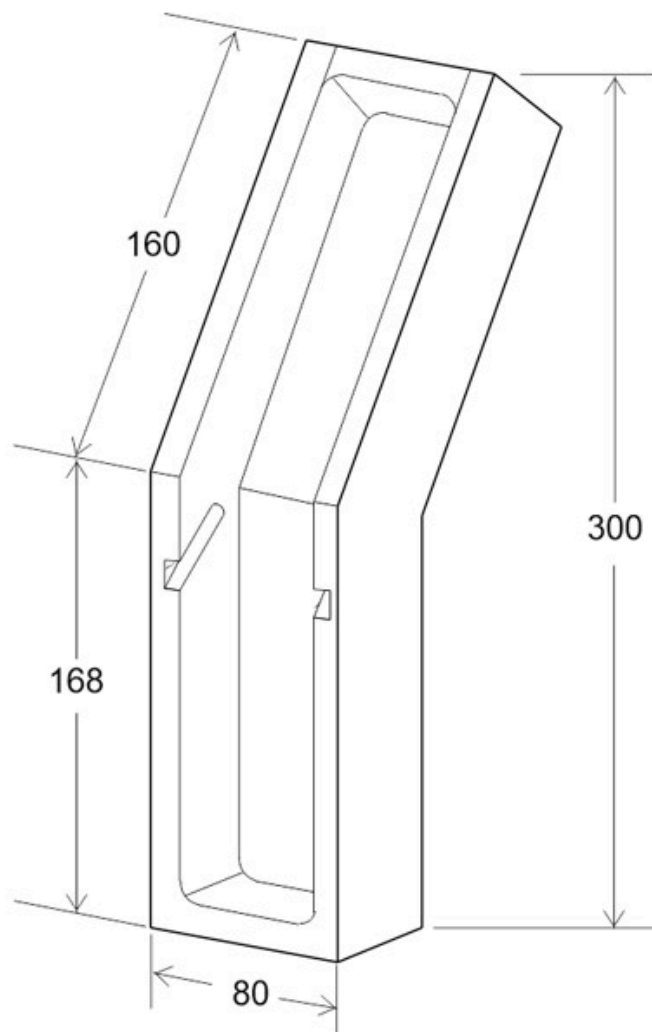

ESQUEMA DE INSTALACIÓN