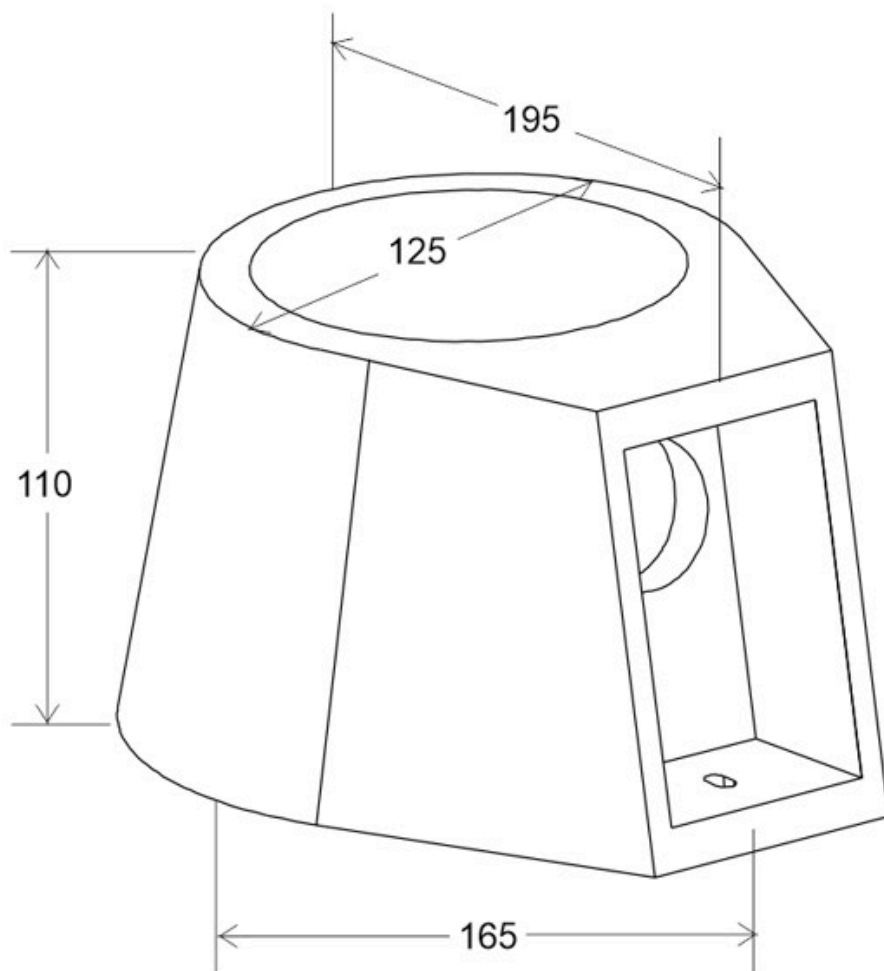

ESQUEMA DE INSTALACIÓN