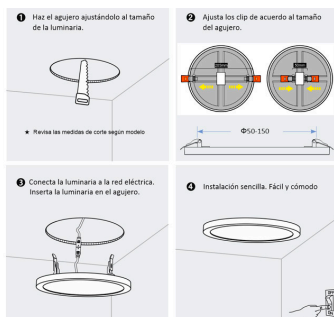

Downlight / Plafón Led KRAMFOR EPISTAR 15W Ajustable

Con un nuevo sistema que permite ajustarse perfectamente al diámetro del agujero gracias a un sencillo sistema de deslizamiento de los muelles de fijación desde Ø50mm hasta Ø150mm. Con chip led EPISTAR de alta luminosidad. Downlight Led 15w extraplano construido con cuerpo de aluminio y amplio difusor. Gran ángulo de apertura, proporciona iluminación general con una máxima eficiencia.

Dimensiones del producto

175x175x20mm

Dimensiones del packaging

20x20x3cm

Certificados

CE
ROHS
ECORAAE

MODELOS

Color de luz	Temperatura color (k)	Luminosidad (lm)
Blanco cálido	3000K	1380lm
Blanco neutro	4000K	1430lm
Blanco frío	6000K	1500lm

DETALLES

Si tienes problemas porque el agujero es muy grande o muy pequeño para instalar el downlight, el nuevo modelo KRAMFOR LED te ofrece la solución con su sistema de **sujecciones ajustables** que te permiten adaptarlo a agujeros **desde Ø50mm hasta Ø150mm**. Un nuevo downlight LED 15w.

ESQUEMA DE INSTALACIÓN

Instalación

GALERIA

AVISO

Datos sujetos a cambios sin aviso. Excepto errores y omisiones. Asegúrese de utilizar el archivo más reciente posible.