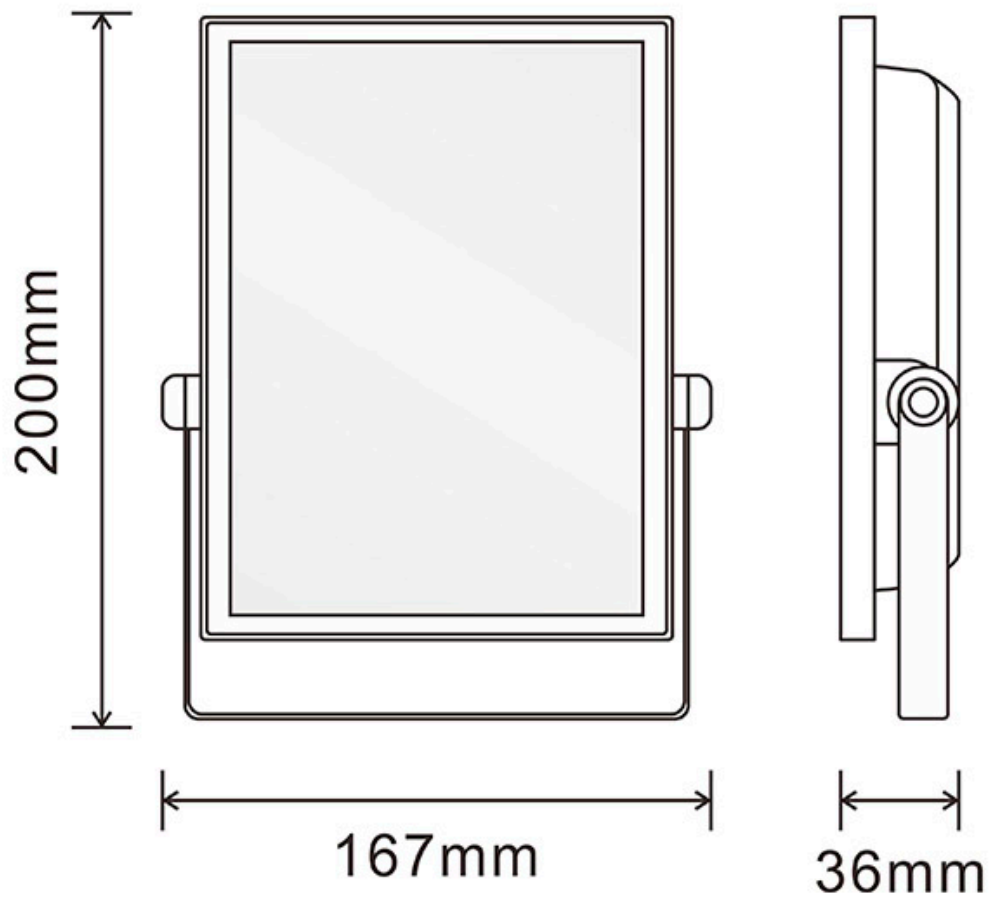

ESQUEMA DE INSTALACIÓN